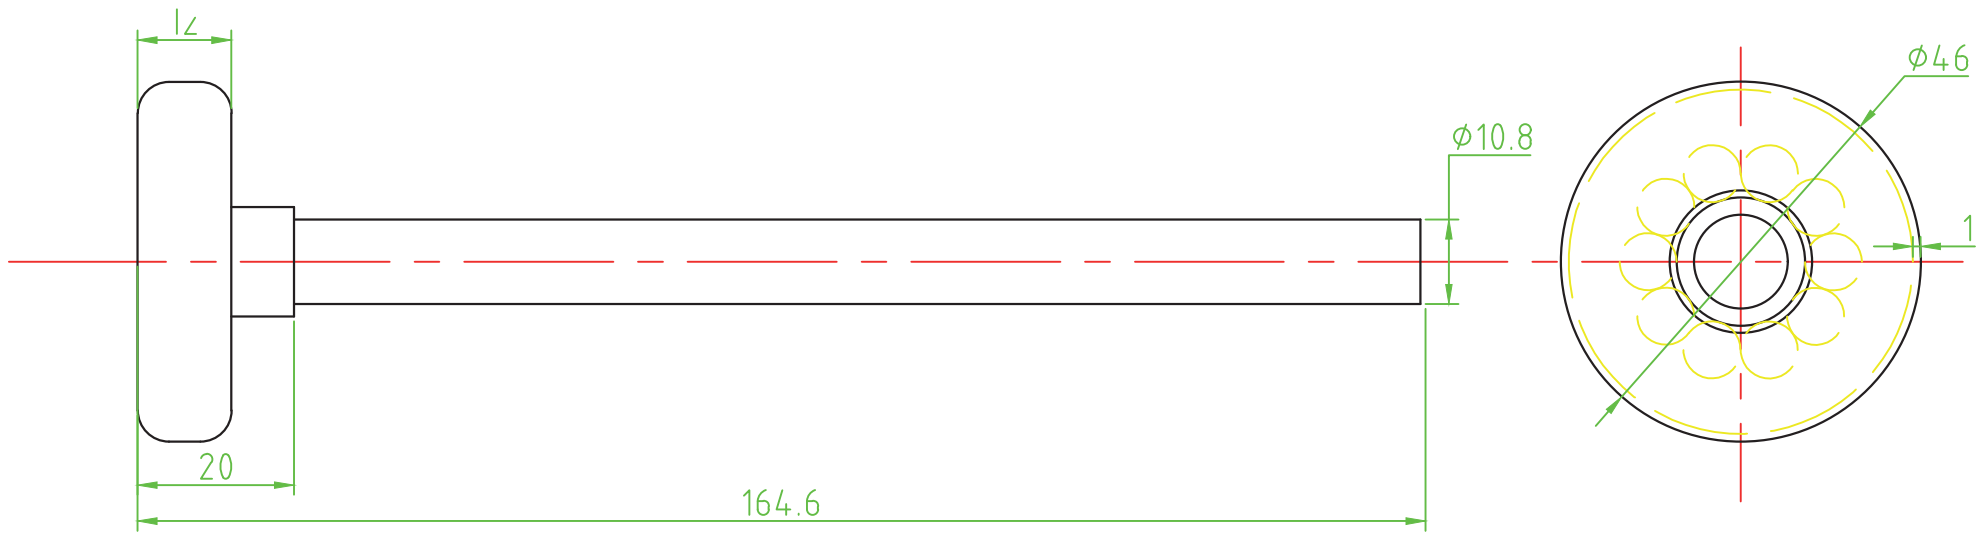

# TECHNICAL DRAWING / DESSIN TECHNIQUE

**JIMEXS**  
**HARDWARE**

1 866 447-5656 / INFO@JIMEXS.COM  
WWW.JIMEXS-HARDWARE.COM

905-123

Roll-up door roller  
Roulette pour porte montante

2021-07-05

PROJECTIONS

DIMENSIONS

6.00"

MATERIAL/MATÉRIEL

Steel - zinc plated /

Acier plaqué zinc