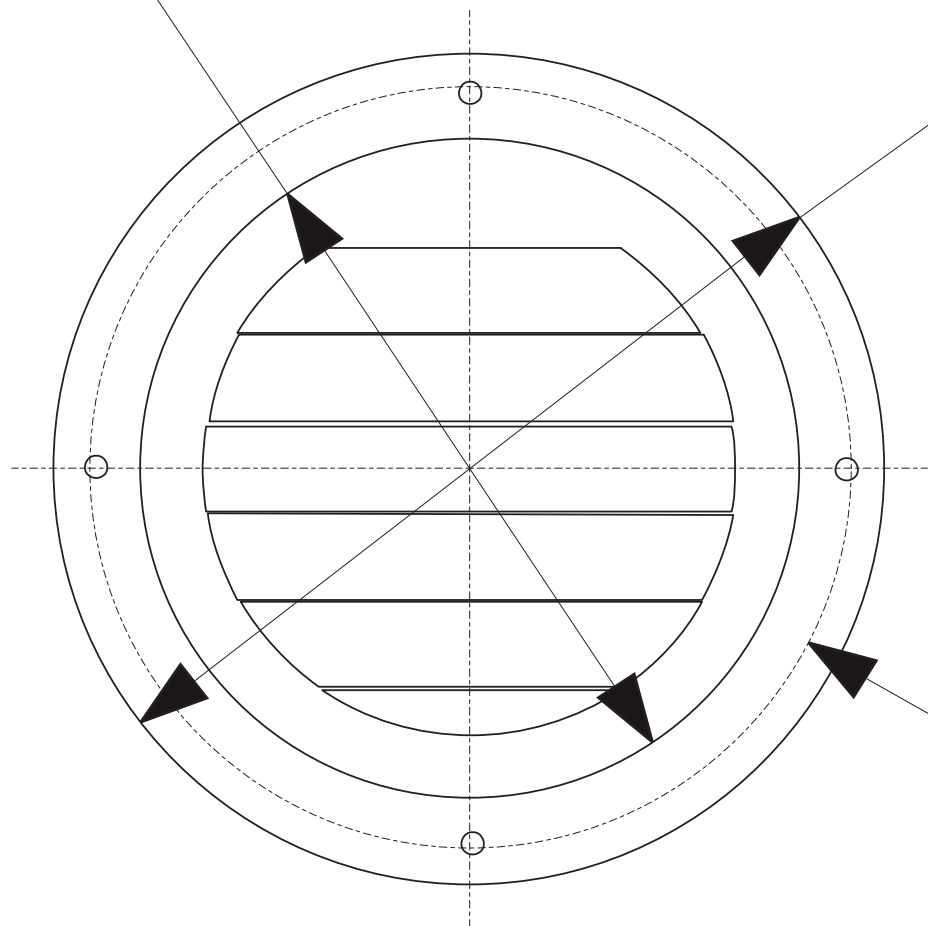

3-1/4"

4"

3-5/8"

NUMERO DE PIÈCE/PART NUMBER		DESCRIPTION		
801-801		Plaque d'aération circulaire / Round louvered vent		
DESSIN PAR/DRAWING BY		MATÉRIEL/MATERIAL	FINI/FINISH	
Jimexs		S/S 304		
JIMEXS.COM / INFO@JIMEXS.COM		DATE	FEUILLE/SHEET	ÉCHELLE/SCALE
		2013-05-08	1/1	NAE
			PROJECTIONS	