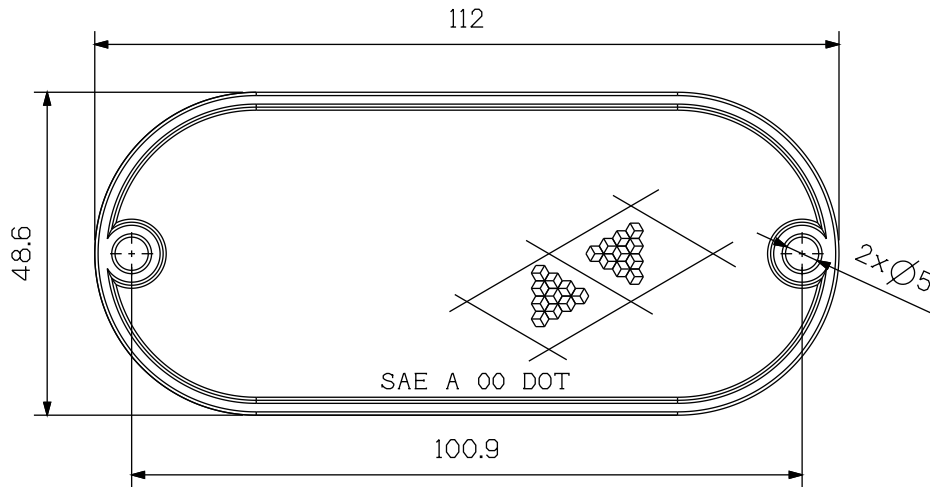

TECHNICAL DRAWING / DESSIN TECHNIQUE

ISOMETRIC VIEW

BOTTOM VIEW

JIMEXS
HARDWARE

1 866 447-5656 / INFO@JIMEXS.COM

WWW.JIMEXS-HARDWARE.COM

703-731

Réflecteur Rouge
Red Reflector

2022-02-14

PROJECTIONS

DIMENSIONS
SPECS

1-7/8" x 4-5/16"

Avec adhésif et trous pour montage /
With adhesive and mounting holes