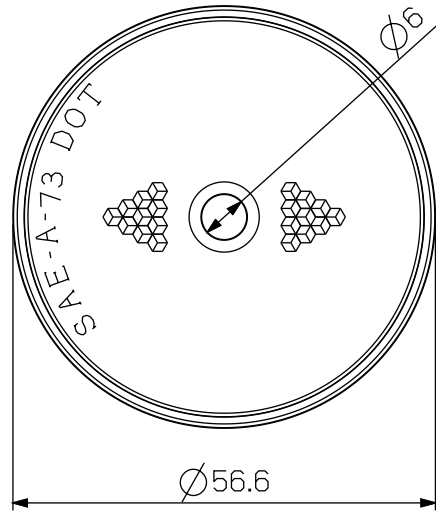

TECHNICAL DRAWING / DESSIN TECHNIQUE

ISOMETRIC VIEW

BOTTOM VIEW

JIMEXS
HARDWARE

1 866 447-5656 / INFO@JIMEXS.COM

WWW.JIMEXS-HARDWARE.COM

703-721

Réflecteur Rouge
Red Reflector

2022-02-14

PROJECTIONS

DIMENSIONS
SPECS

2-3/16"

Trous pour montage / With mounting holes