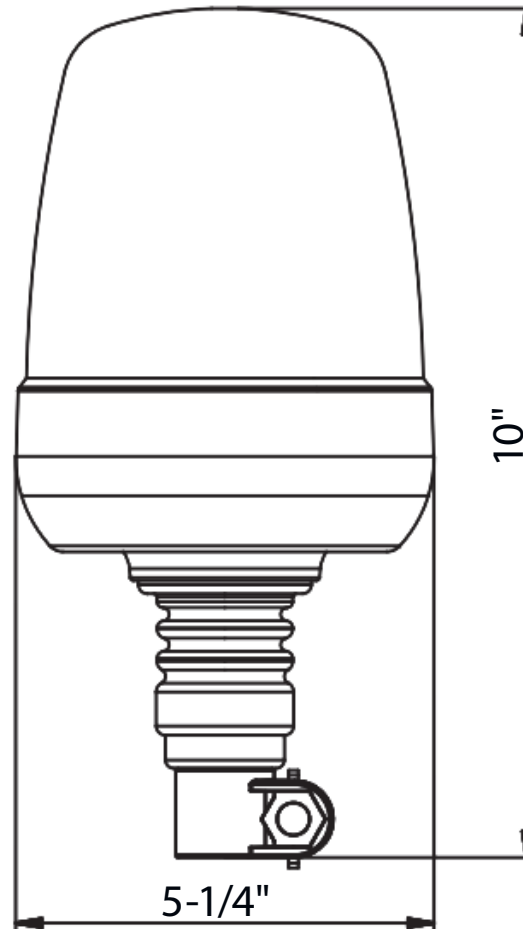

DESSIN TECHNIQUE / TECHNICAL DRAWING

J-LITE

1 866 447-5656 / INFO@J-LITE.COM
WWW.J-LITE.COM

700-523

Flexible pipe mount high profile LED beacon
Balise d'avertissement à DEL à profil haut
montée sur tuyau flexible

7-01-2019

PROJECTIONS 

MATERIALS / MATÉRIAUX Plastic / Plastique

COLORS / COULEURS Amber

DIODES 16

DIMENSIONS 10" X 5-1/4"

CERTIFICATIONS IP56