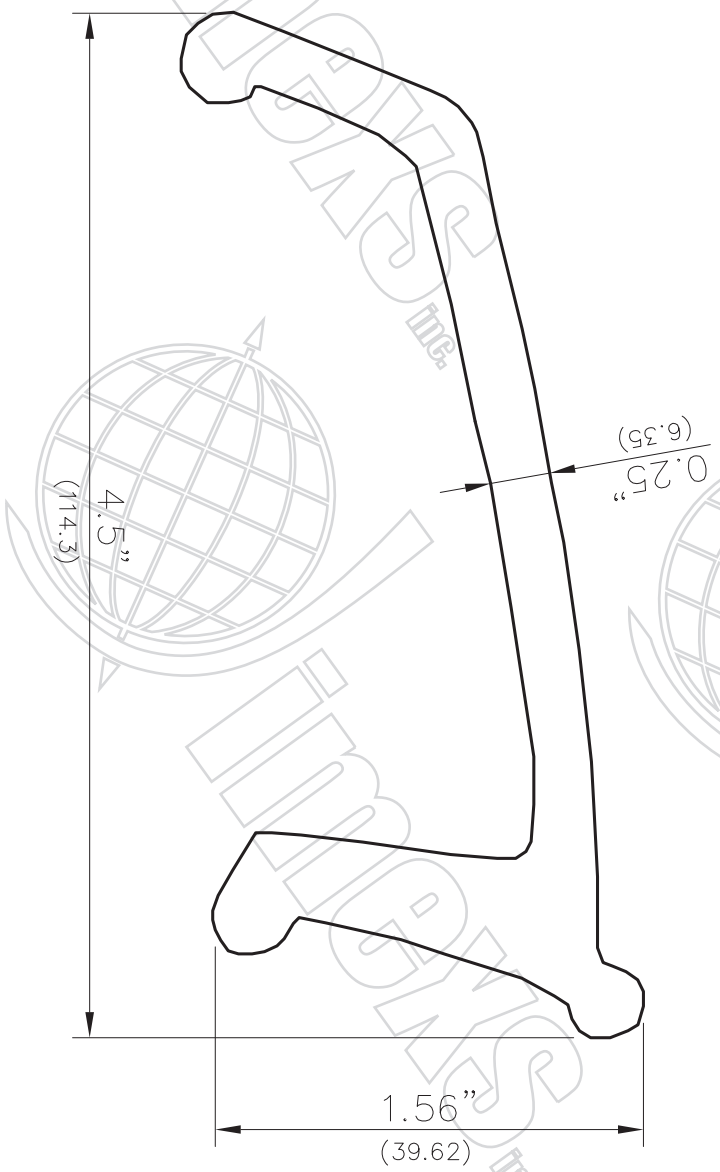

Copie non contrôlée
Ce dessin ne doit pas être utilisé pour des fins de production
Uncontrolled copy
Do not use this drawing for manufacturing purposes

NUMERO DE PIECE/PART NUMBER		DESCRIPTION	
653-121		AILE EN CAOUTCHOUC/RUBBER FENDER	
DESSIN PAR/DRAWING BY		MATÉRIEL/MATERIAL	FINI/FINISH
S.TARDIF		CAOUTCHOUC/RUBBER	-
TEL: (450) 464-9999/1-866-447-5656	DATE	FEUILLE/SHEET	ÉCHELLE/SCALE
FAX: (450) 464-9992/1-866-447-5625	01/06/08	1/1	NAE
JIMEXS.COM / INFO@JIMEXS.COM			