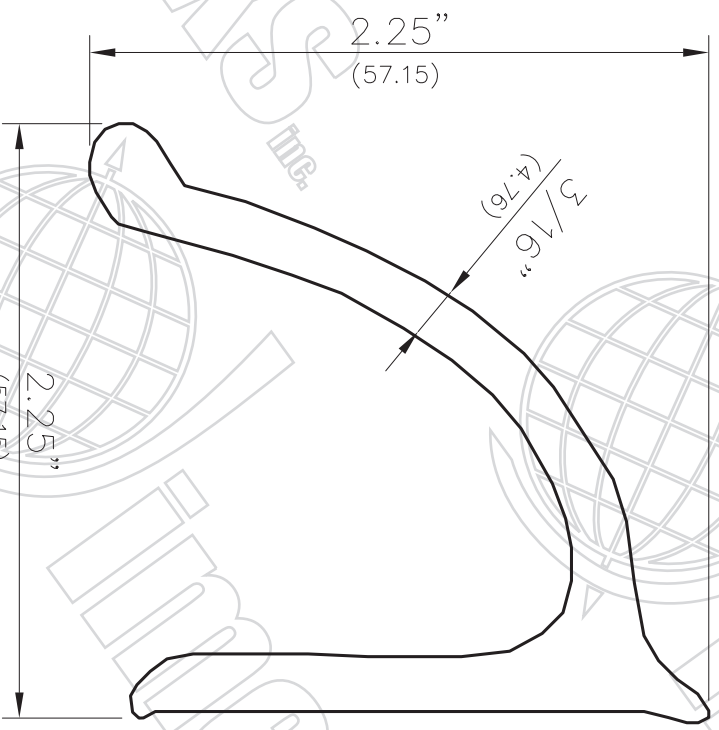

Copie non contrôlée
Ce dessin ne doit pas être utilisé pour des fins de production
Uncontrolled copy
Do not use this drawing for manufacturing purposes

NUMERO DE PIECE/PART NUMBER		DESCRIPTION	
653-111		AILE EN CAOUTCHOUC/RUBBER FENDER	
DESSIN PAR/DRAWING BY		MATÉRIEL/MATERIAL	
S.TARDIF		CAOUTCHOUC/RUBBER	
TEL: (450) 464-9999/1-866-447-5656		DATE	
FAX: (450) 464-9992/1-866-447-5625		01/06/08	
JIMEXS.COM / INFO@JIMEXS.COM		FEUILLE/SHEET	
		1/1	
		ÉCHELLE/SCALE	
		NAE	