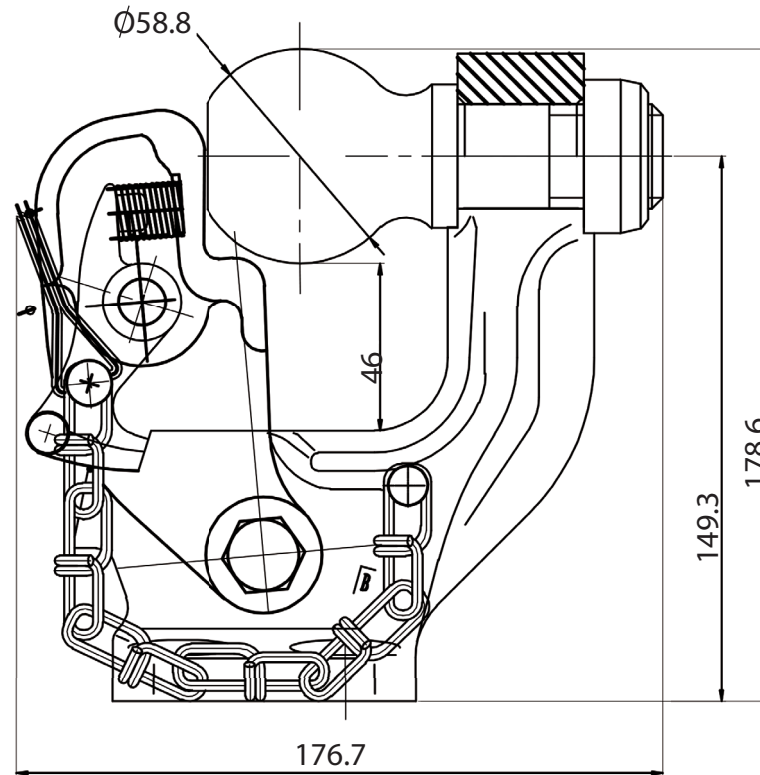

TECHNICAL DRAWING / DESSIN TECHNIQUE

JIMEXS
HARDWARE

1 866 447-5656 / INFO@JIMEXS.COM

WWW.JIMEXS-HARDWARE.COM

403-155

Combination hitch
Crochet de remorquage

17-05-2019

PROJECTIONS

DIMENSIONS

COULEUR

MATERIAL/MATÉRIEL

2-5/16" ball / Boule

Black / Noir

Forged alloy steel / Alliage acier forgé