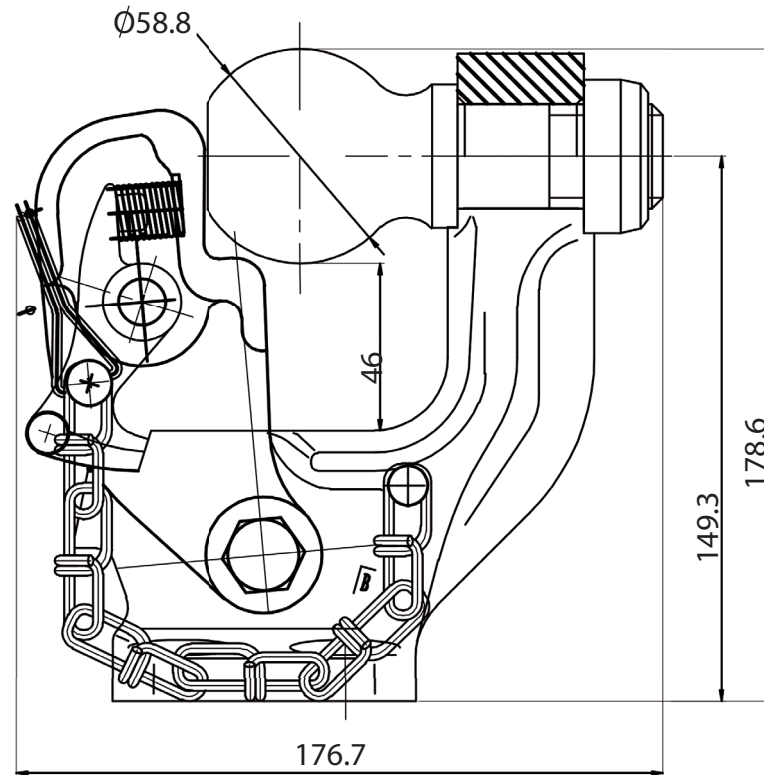

# TECHNICAL DRAWING / DESSIN TECHNIQUE

**JIMEXS**  
**HARDWARE**

1 866 447-5656 / INFO@JIMEXS.COM

WWW.JIMEXS-HARDWARE.COM

403-155

Combination hitch  
Crochet de remorquage

2022-01-06

PROJECTIONS

DIMENSIONS

COULEUR

MATERIAL/MATÉRIEL

2-5/16" ball / Crochet de remorquage

Black / Noir

Forged alloy steel / Alliage acier forgé