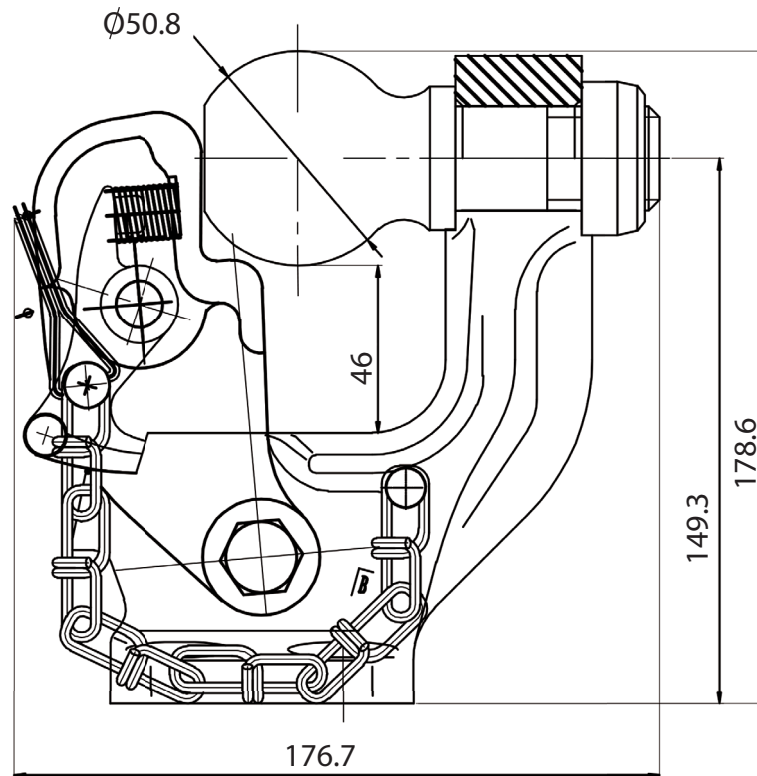

TECHNICAL DRAWING / DESSIN TECHNIQUE

JIMEXS
HARDWARE

1 866 447-5656 / INFO@JIMEXS.COM

WWW.JIMEXS-HARDWARE.COM

403-151

Combination hitch
Crochet de remorquage

17-05-2019

PROJECTIONS

DIMENSIONS

COULEUR

MATERIAL/MATÉRIEL

1-7" ball / boule

Black / Noir

Forged alloy steel / Alliage acier forgé