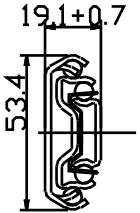

Finition: Plaqué zinc-électrique brillant
Hauteur: 2.09" (53.1mm)
Capacité: 250 livres
Longueur: 12" - 28" (305mm - 711mm)
Course: Pleine course
Fonctionnalité: Détachable
Option: Conforme aux normes RoHS

Finish: Bright electro-zinc (c) plating
Height: 2.09" (53.1mm)
Loading: 250 pound class
Length: 12" - 28" (305mm - 711mm)
Travel: Full Travel
Feature: disconnect
Option: RoHS compliant

	L1	L2	A	B	B'	C	D	E	H	I
323-328	711.2	736.6	127	190.5		496.9	560.4	585.8	616.0	248.0
323-326	660.4	685.8	127	190.5		446.1	509.6	535.0	565.2	
323-324	609.6	635.0	127	190.5		395.3	458.8	484.2	514.4	
323-322	558.8	584.2	127	190.5		344.5	408.0	433.4	463.6	
323-320	508.0	533.4	127	190.5		293.7	357.2	382.6	412.8	
323-318	457.2	482.6	127			242.9	306.4	331.8	362.0	
323-316	406.4	431.8	127				255.6	281.0	311.2	
323-314	355.6	381.0						230.2	260.4	
323-312	304.8	330.2						179.4	209.6	
323-310	254.0	254.0						128.9	158.8	