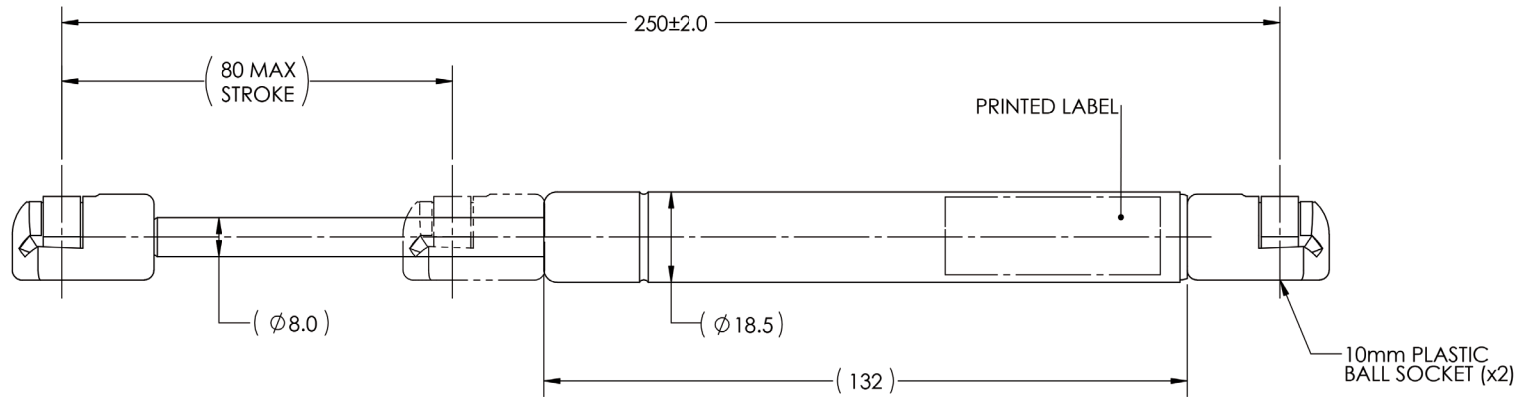

TECHNICAL DRAWING / DESSIN TECHNIQUE

JIMEXS
HARDWARE

1 866 447-5656 / INFO@JIMEXS.COM

W W W . J B O X S . C O M

281-050

Gas Spring
Cylindre à gaz

2021-09-22

PROJECTIONS

DIMENSIONS

MATERIAL / MATÉRIEL

SPECIFICATION / SPÉCIFICATION

9.8" ext. - 6.7" compressed /
250mm ouvert, 170mm fermé

Plastic 10 mm end fitting / Embout
plastique 10 mm

50lb (222N)