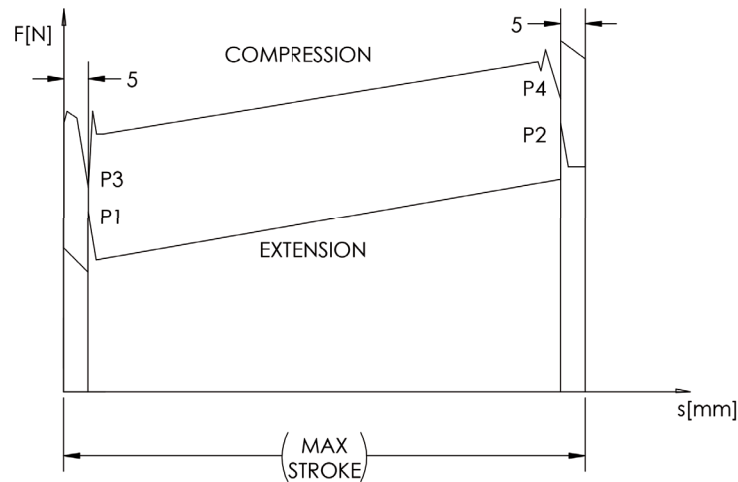

# TECHNICAL DRAWING / DESSIN TECHNIQUE

**JIMEXS**  
**HARDWARE**

1 866 447-5656 / INFO@JIMEXS.COM

W W W . J B O X S . C O M

281-050

Gas Spring  
 Cylindre à gaz

2021-09-22

PROJECTIONS

DIMENSIONS

MATERIAL / MATÉRIEL

SPECIFICATION / SPÉCIFICATION

9.8" ext. - 6.7" compressed /  
 250mm ouvert, 170mm fermé

Plastic 10 mm end fitting / Embout  
 plastique 10 mm

50lb (222N)