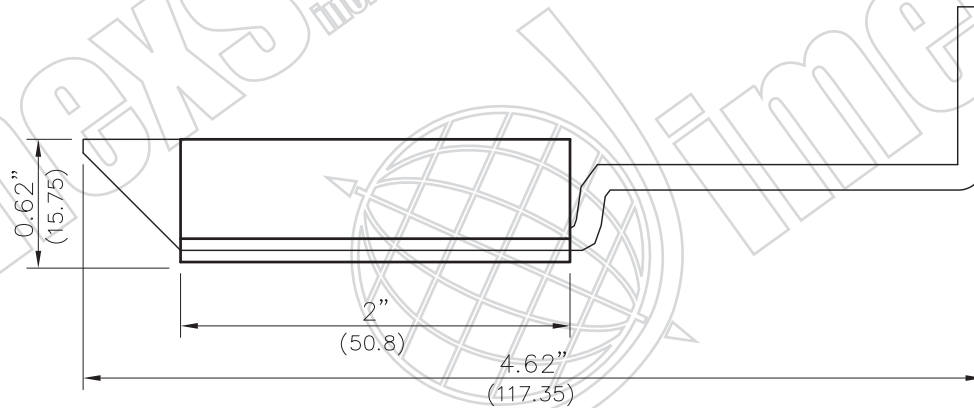

Copie non contrôlée

Ce dessin ne doit pas être utilisé pour des fins de production

Uncontrolled copy

Do not use this drawing for manufacturing purposes

NUMERO DE PIÈCE/PART NUMBER		DESCRIPTION		
240-306		VERROU À TIRETTE AVEC TROUS, PÊNE RENVERSÉ/FINGER PULL WITH HOLES, REVERSED BOLT		
DESSIN PAR/DRAWING BY		MATÉRIEL/MATERIAL	FINI/FINISH	
S.TARDIF		ACIER/STEEL	ZINC	
TEL: (450) 464-9999/1-866-447-5656 FAX: (450) 464-9992/1-866-447-5625 JIMEXS.COM / INFO@JIMEXS.COM		DATE	FEUILLE/SHEET	ÉCHELLE/SCALE
		25/01/08	1/1	NAE