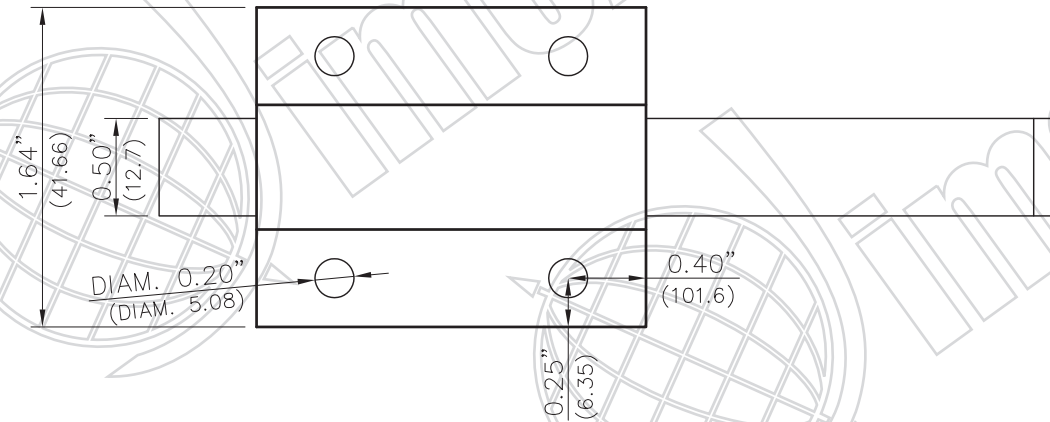

Copie non contrôlée

Ce dessin ne doit pas être utilisé pour des fins de production

Uncontrolled copy

Do not use this drawing for manufacturing purposes

NUMERO DE PIÈCE/PART NUMBER		DESCRIPTION		
240-306		VERROU À TIRETTE AVEC TROUS, PÊNE RENVERSÉ/FINGER PULL WITH HOLES, REVERSED BOLT		
DESSIN PAR/DRAWING BY		MATÉRIEL/MATERIAL	FINI/FINISH	
S.TARDIF		ACIER/STEEL	ZINC	
TEL: (450) 464-9999/1-866-447-5656 FAX: (450) 464-9992/1-866-447-5625 JIMEXS.COM / INFO@JIMEXS.COM		DATE	FEUILLE/SHEET	ÉCHELLE/SCALE
		25/01/08	1/1	NAE