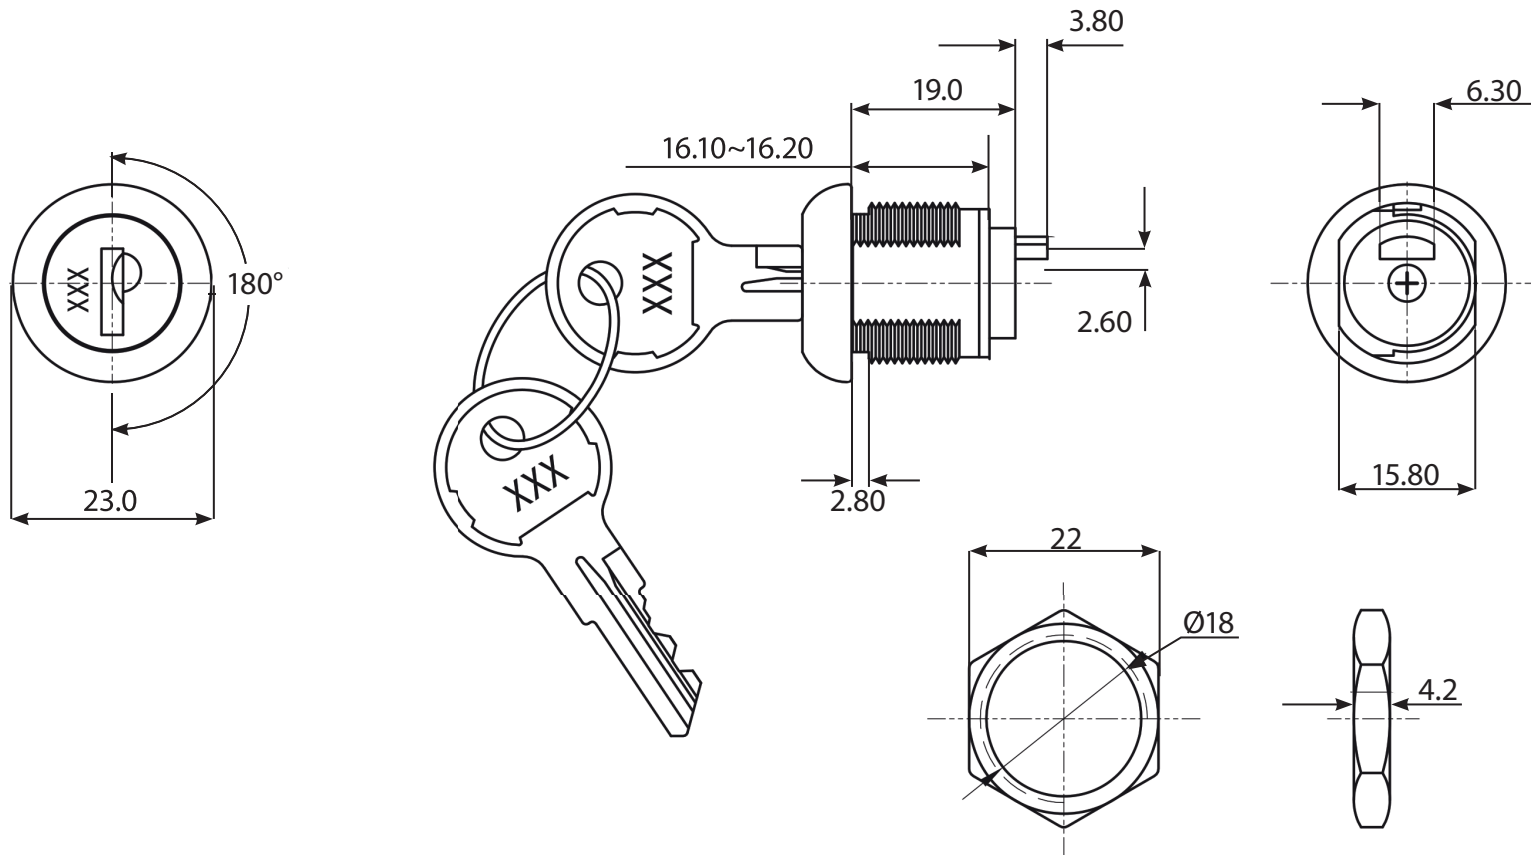

TECHNICAL DRAWING / DESSIN TECHNIQUE

JIMEXS
HARDWARE

1 866 447-5656 / INFO@JIMEXS.COM

WWW.JIMEXS-HARDWARE.COM

235-805

Key cylinder with keys #CH505
 Cylindre avec clés #CH505

2021-04-22

PROJECTIONS

MATERIAL/MATÉRIEL

SPECIFICATIONS / SPÉCIFICATIONS

Steel Zinc plated /
 Acier plaqué zinc
 For handle / Pour serrure
 # 226-751 # 226-771