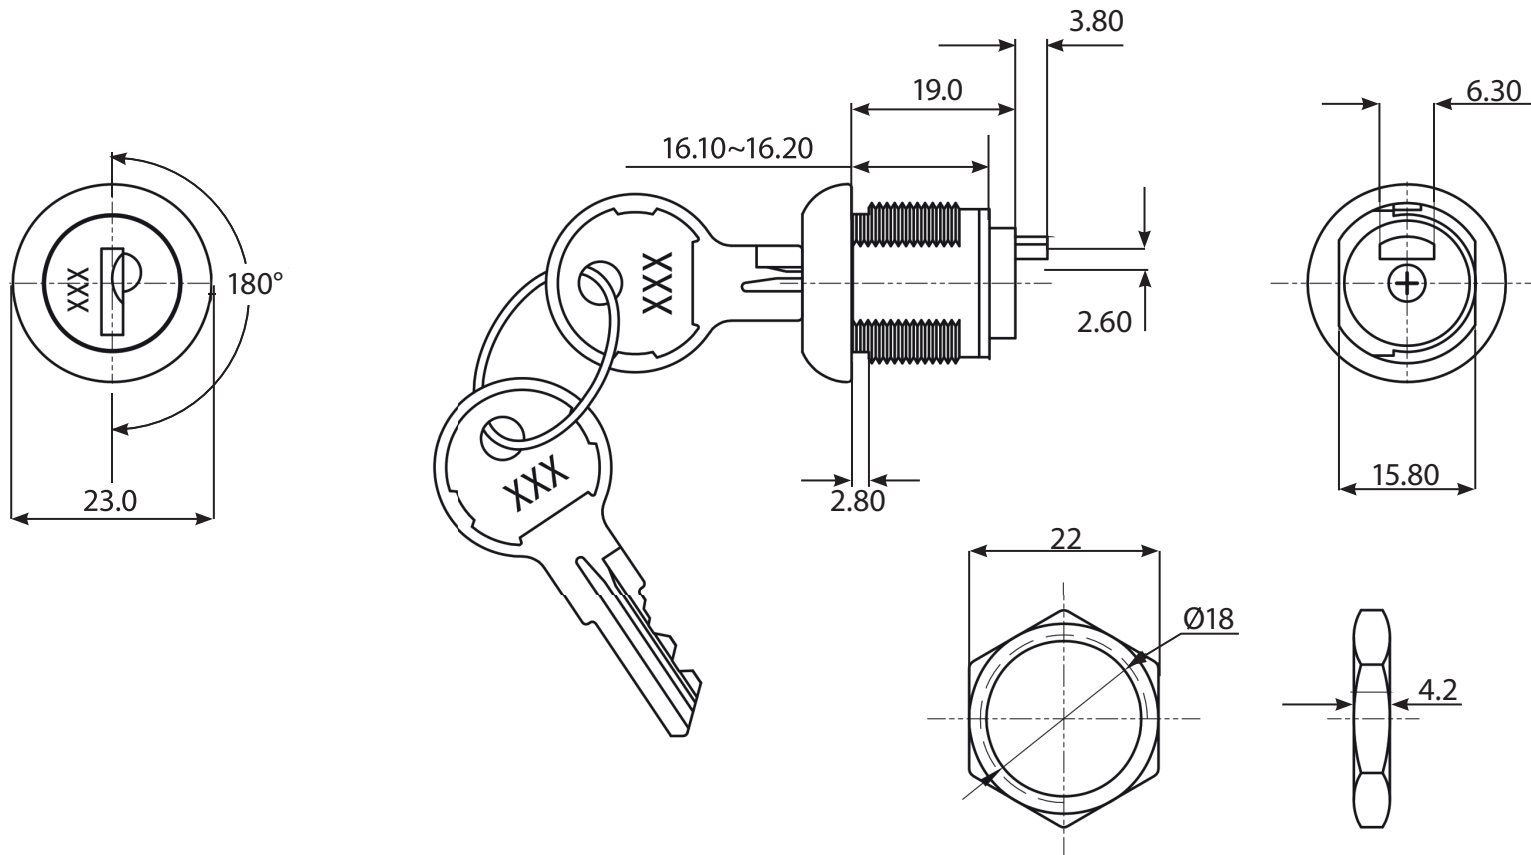

TECHNICAL DRAWING / DESSIN TECHNIQUE

JIMEXS
HARDWARE

1 866 447-5656 / INFO@JIMEXS.COM

WWW.JIMEXS-HARDWARE.COM

235-803

Key cylinder with keys #CH503
 Cylindre avec clés #CH503

2021-04-22

PROJECTIONS

MATERIAL/MATÉRIEL

SPECIFICATIONS / SPÉCIFICATIONS

Steel Zinc plated /
 Acier plaqué zinc
 For paddle handle / Pour serrure
 # 226-751, # 226-771