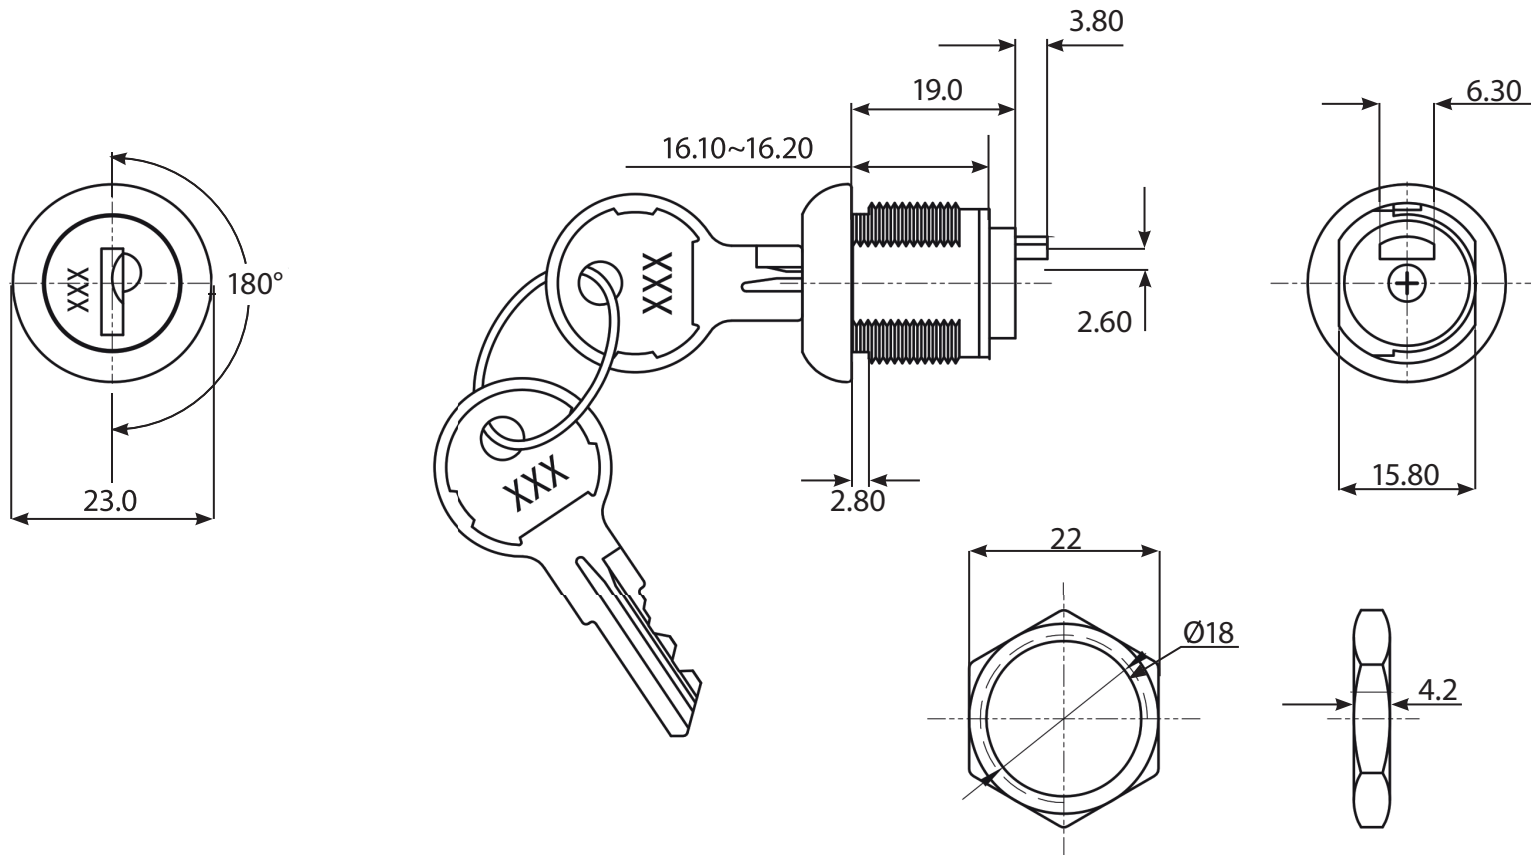

# TECHNICAL DRAWING / DESSIN TECHNIQUE

**JIMEXS**  
**HARDWARE**

1 866 447-5656 / INFO@JIMEXS.COM

WWW.JIMEXS-HARDWARE.COM

235-802

Key cylinder with keys #CH502  
 Cylindre avec clés #CH502

2021-04-22

PROJECTIONS

MATERIAL/MATÉRIEL

SPECIFICATIONS / SPÉCIFICATIONS

Steel Zinc plated /  
 Acier plaqué zinc  
 For handle / Pour serrure  
 # 226-751 + # 226-771