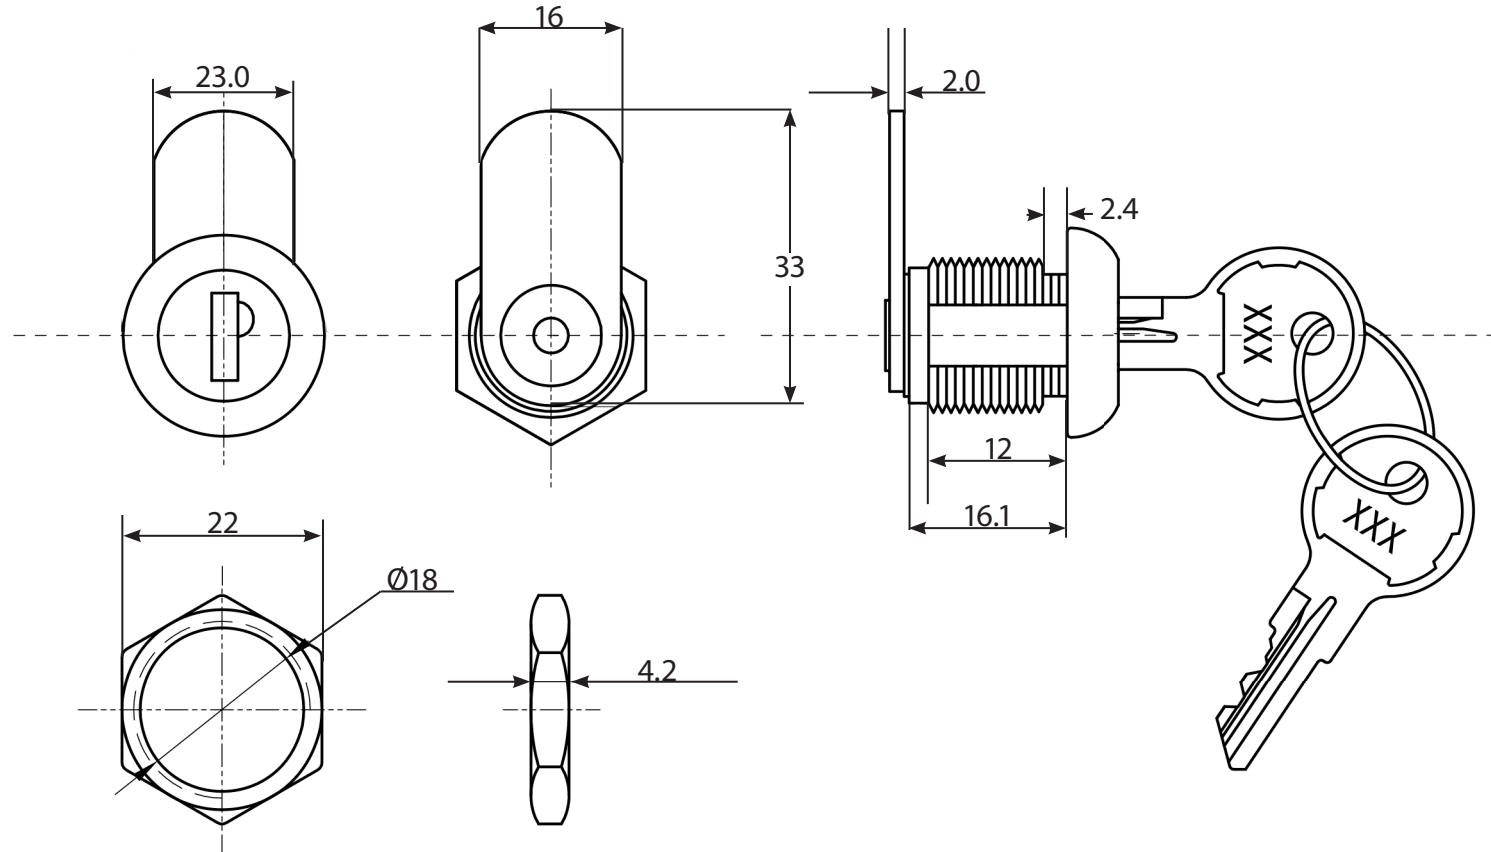

# TECHNICAL DRAWING / DESSIN TECHNIQUE

**JIMEXS**  
**HARDWARE**

1 866 447-5656 / INFO@JIMEXS.COM

WWW.JIMEXS-HARDWARE.COM

235-103

Key cylinder with keys #CH503

Cylindre avec clés #CH503

Pour/for 225-101 + # 225-201