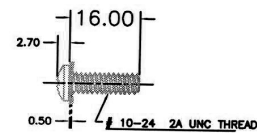

RIGHT HAND SHOWN

LEFT HAND VIEW

MOUNTING BRACKET

NUMERO DE PIÈCE/PART NUMBER		DESCRIPTION		
226-501		Serrure en "T" encastrée à compression - 1 pt - chromée - cylindre installé #J201		
DESSIN PAR/DRAWING BY		MATÉRIEL/MATERIAL	FINI/FINISH	
Jimexs		Alliage de Zinc/ Zinc alloy die-cast	Chrome	
JIMEXS.COM / INFO@JIMEXS.COM		DATE	FEUILLE/SHEET	ÉCHELLE/SCALE
		2016-01-11	1/1	NAE
				PROJECTIONS