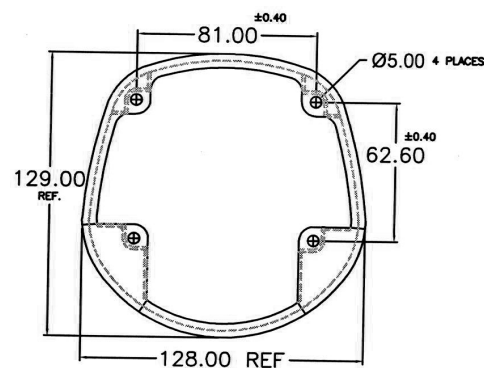

RIGHT HAND SHOWN

LEFT HAND VIEW

MOUNTING BRACKET

NUMERO DE PIÈCE/PART NUMBER		DESCRIPTION		
226-501		Serrure en "T" encastrée à compression - 1 pt - chromée - cylindre installé #J201		
DESSIN PAR/DRAWING BY		MATÉRIEL/MATERIAL	FINI/FINISH	
Jimexs		Alliage de Zinc/ Zinc alloy die-cast	Chrome	
JIMEXS.COM / INFO@JIMEXS.COM		DATE	FEUILLE/SHEET	ÉCHELLE/SCALE
		2016-01-11	1/1	NAE
				PROJECTIONS