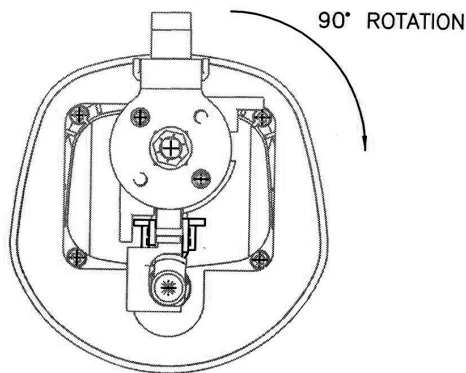

RIGHT HAND SHOWN

LEFT HAND VIEW

MOUNTING BRACKET

NUMERO DE PIÈCE/PART NUMBER		DESCRIPTION		
226-501		Serrure en "T" encastrée à compression - 1 pt - chromée - cylindre installé #J201		
DESSIN PAR/DRAWING BY		MATÉRIEL/MATERIAL	FINI/FINISH	
Jimexs		Alliage de Zinc/ Zinc alloy die-cast	Chrome	
JIMEXS.COM / INFO@JIMEXS.COM		DATE	FEUILLE/SHEET	ÉCHELLE/SCALE
		2016-01-11	1/1	NAE
				PROJECTIONS