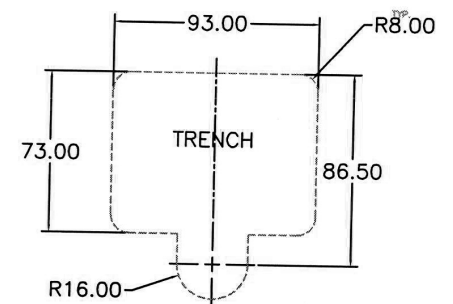

RIGHT HAND SHOWN

LEFT HAND VIEW

MOUNTING BRACKET

NUMERO DE PIÈCE/PART NUMBER		DESCRIPTION		
226-501		Serrure en "T" encastrée à compression - 1 pt - chromée - cylindre installé #J201		
DESSIN PAR/DRAWING BY		MATÉRIEL/MATERIAL	FINI/FINISH	
Jimexs		Alliage de Zinc/ Zinc alloy die-cast	Chrome	
JIMEXS.COM / INFO@JIMEXS.COM		DATE	FEUILLE/SHEET	ÉCHELLE/SCALE
		2016-01-11	1/1	NAE
				PROJECTIONS