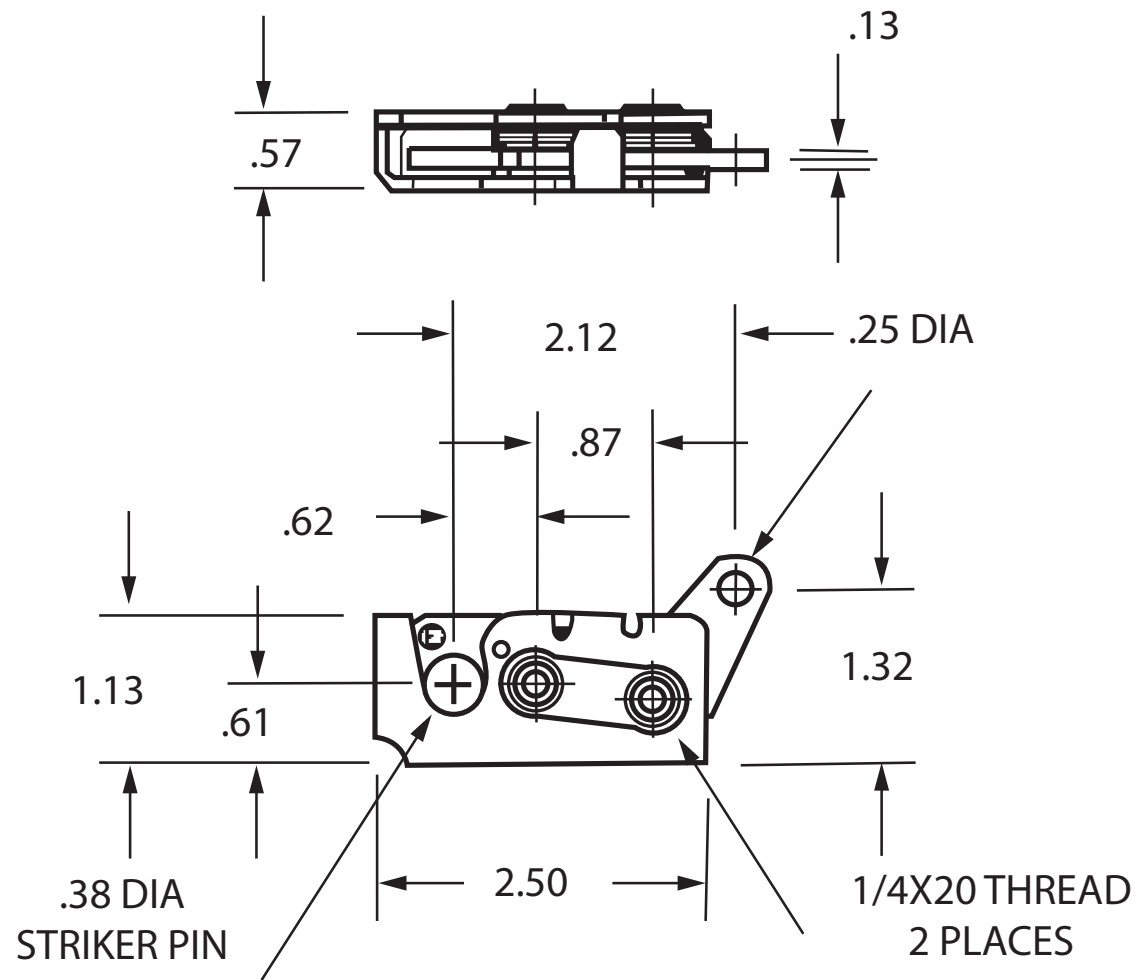

TECHNICAL DRAWING / DESSIN TECHNIQUE

**JIMEXS**  
**HARDWARE**

1 866 447-5656 / INFO@JIMEXS.COM

WWW.JIMEXS-HARDWARE.COM

224-421

Mini two stage rotary latch - right  
 Mini-verrou rotatif à double action - droit