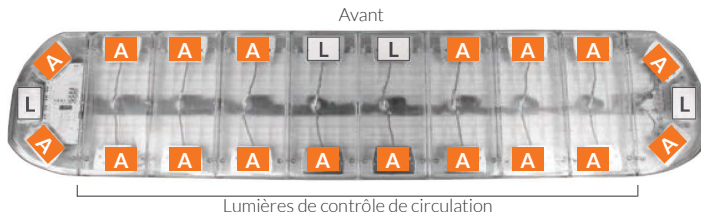

J-LITE[®]

911 SIGNAL[®]

CERTIFIÉ
IP68
SAE

MINI-BARRES DEL SKYLINE AIR

JL-911-011843A ●

Mini-Barre SKYLINE AIR 48SP

Montage fixe
29 séquences / 66 DEL x 3W
48" x 9.8" x 1.8"
114W, 10-33V DC

66 DEL

A Ambre

JL-911-011841A ●

Mini-barre SKYLINE AIR 48

Fonctions avancées
Montage fixe
29 séquences / 66 DEL x 3W
48" x 9.8" x 1.8"
114W, 10-33V DC

66 DEL

L Lampe de travail
A Ambre

J-LITE.COM

Tel 450 396-7771 | 1 866 447-5656 | 867, boulevard Jean-Paul-Vincent
Fax 450 396-7772 | 1 866 447-5625 | Longueuil (Qc), Canada J4G 1R3