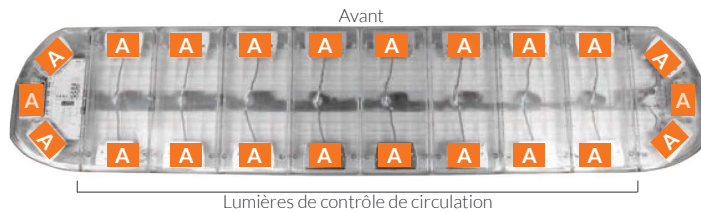

J-LITE[®]

911 SIGNAL[®]

CERTIFIÉ
IP68
SAE

MINI-BARRES DEL SKYLINE AIR

JL-911-011843A ●

Mini-Barre SKYLINE AIR 48SP

Montage fixe
29 séquences / 66 DEL x 3W
48" x 9.8" x 1.8"
114W, 10-33V DC

66 DEL

A Ambre

JL-911-011841A ●

Mini-barre SKYLINE AIR 48

Fonctions avancées
Montage fixe
29 séquences / 66 DEL x 3W
48" x 9.8" x 1.8"
114W, 10-33V DC

66 DEL

L Lampe de travail
A Ambre

J-LITE.COM

Tel 450 396-7771 | 1 866 447-5656 | 867, boulevard Jean-Paul-Vincent
Fax 450 396-7772 | 1 866 447-5625 | Longueuil (Qc), Canada J4G 1R3