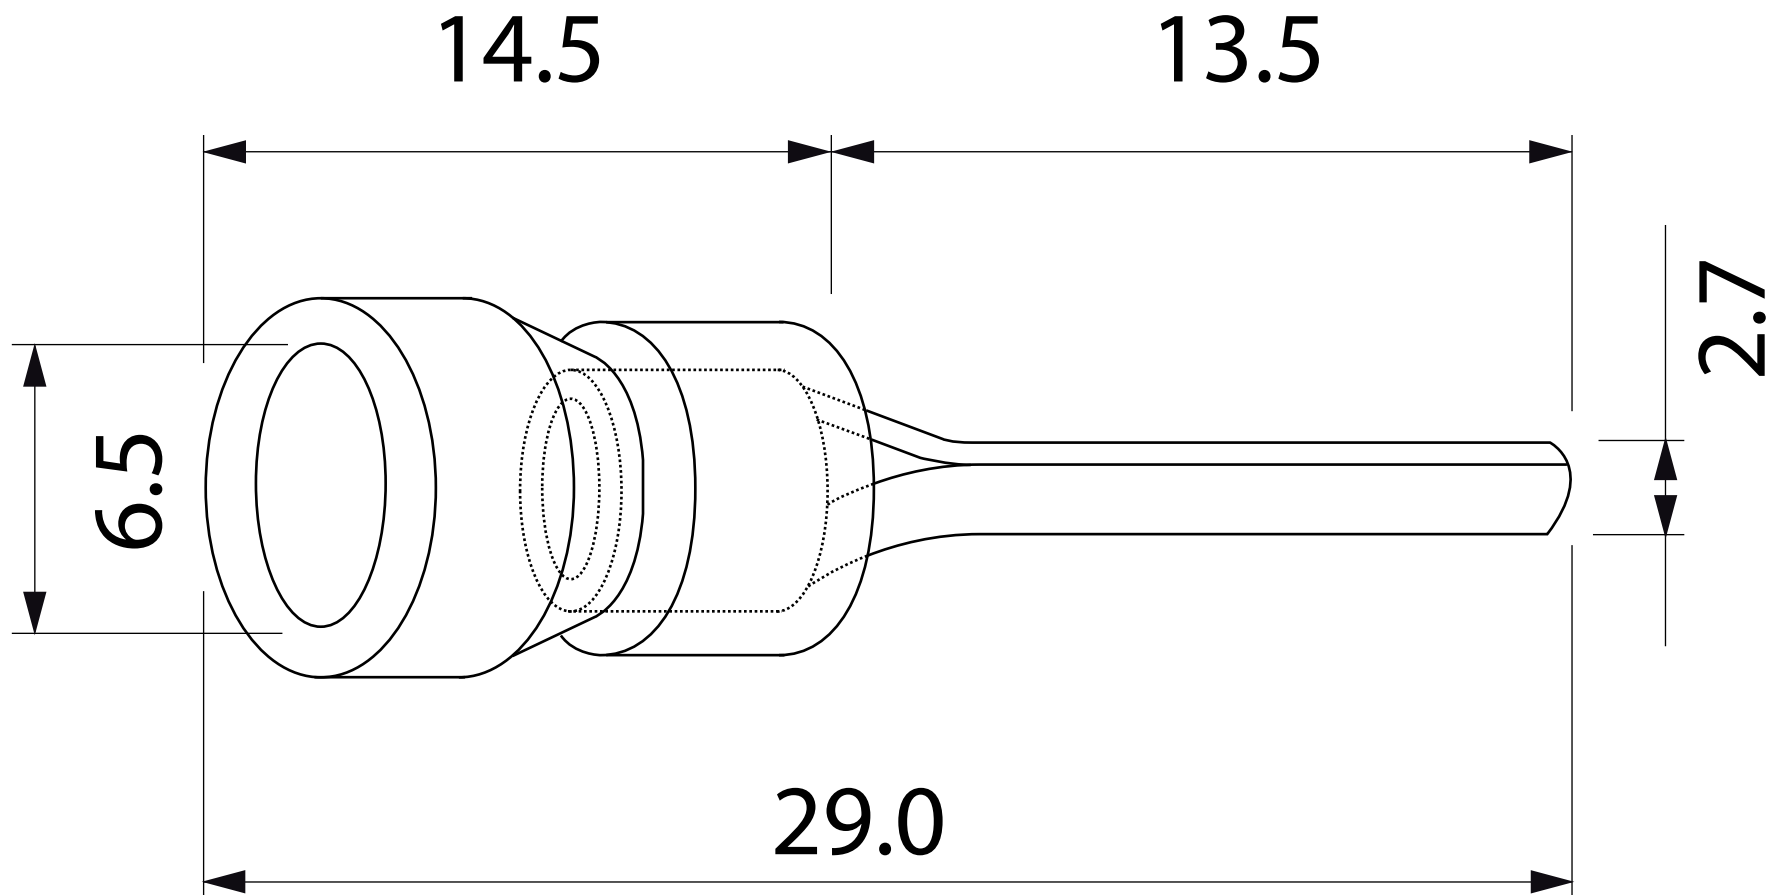

DESSIN TECHNIQUE / TECHNICAL DRAWING

**J-LITE**

1 866 447-5656 / INFO@J-LITE.COM  
WWW.J-LITE.COM

733-713

Pin terminal disconnect  
Connecteur à tige

2022-03-11

PROJECTIONS

DIMENSIONS	0.110"
SPECS	#12-10
MATERIAL	Vinyl - Yellow / Vinyle - Jaune