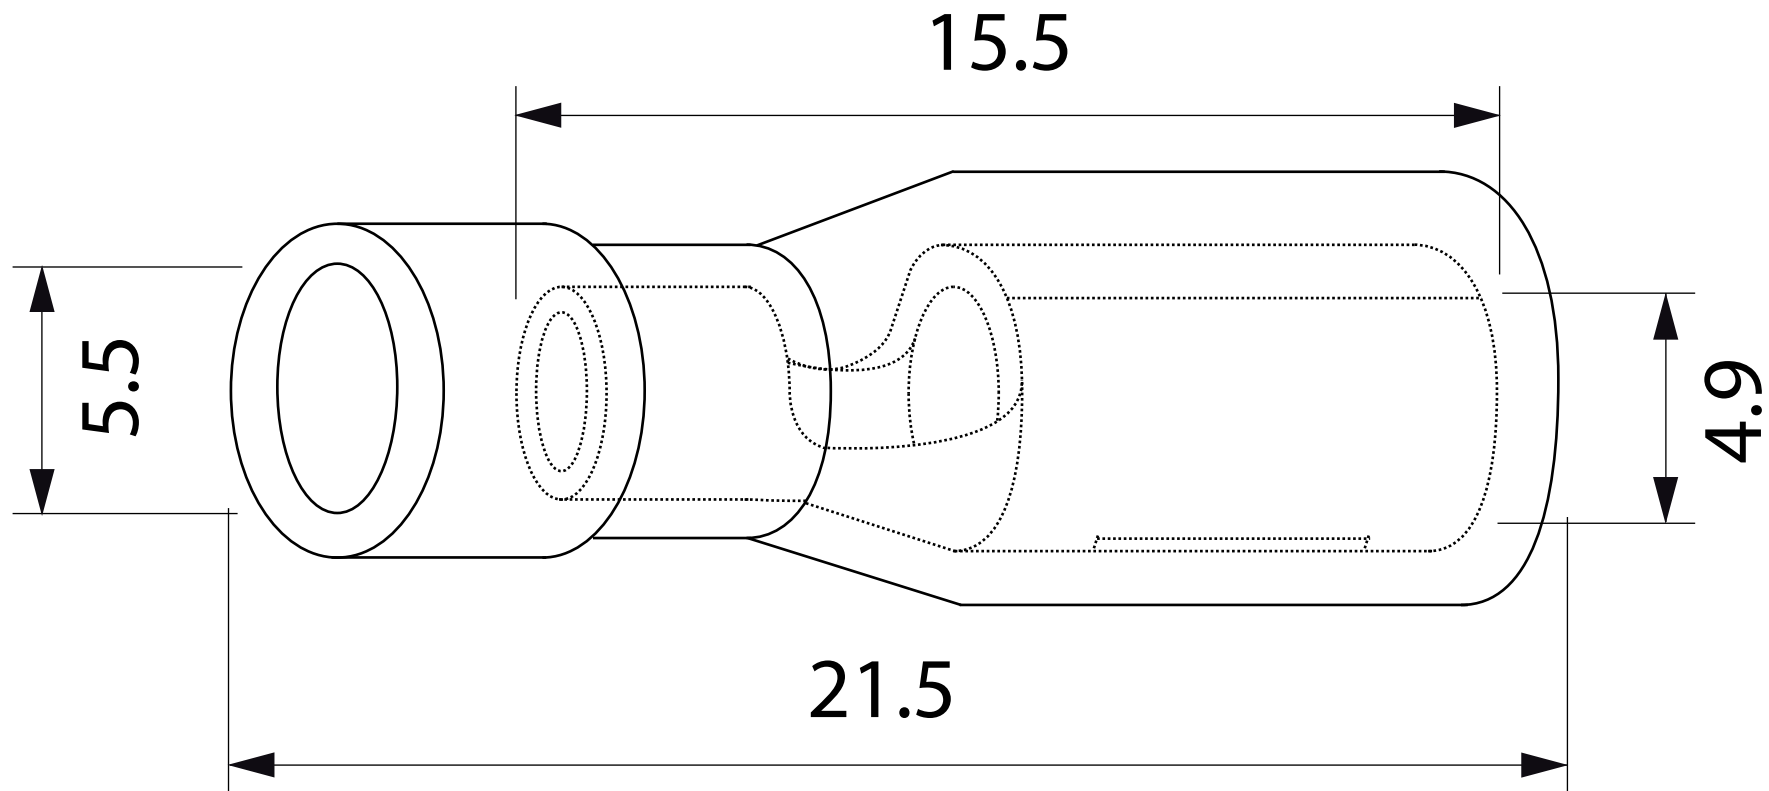

DESSIN TECHNIQUE / TECHNICAL DRAWING

J-LITE

1 866 447-5656 / INFO@J-LITE.COM
WWW.J-LITE.COM

733-453

Bullet connector insulated - female
Connecteur à fiche isolé - femelle

2022-03-11

PROJECTIONS

DIMENSIONS

0.195"

SPECS

#12-10

MATERIAL

Vinyl - Yellow / Vinyle - Jaune