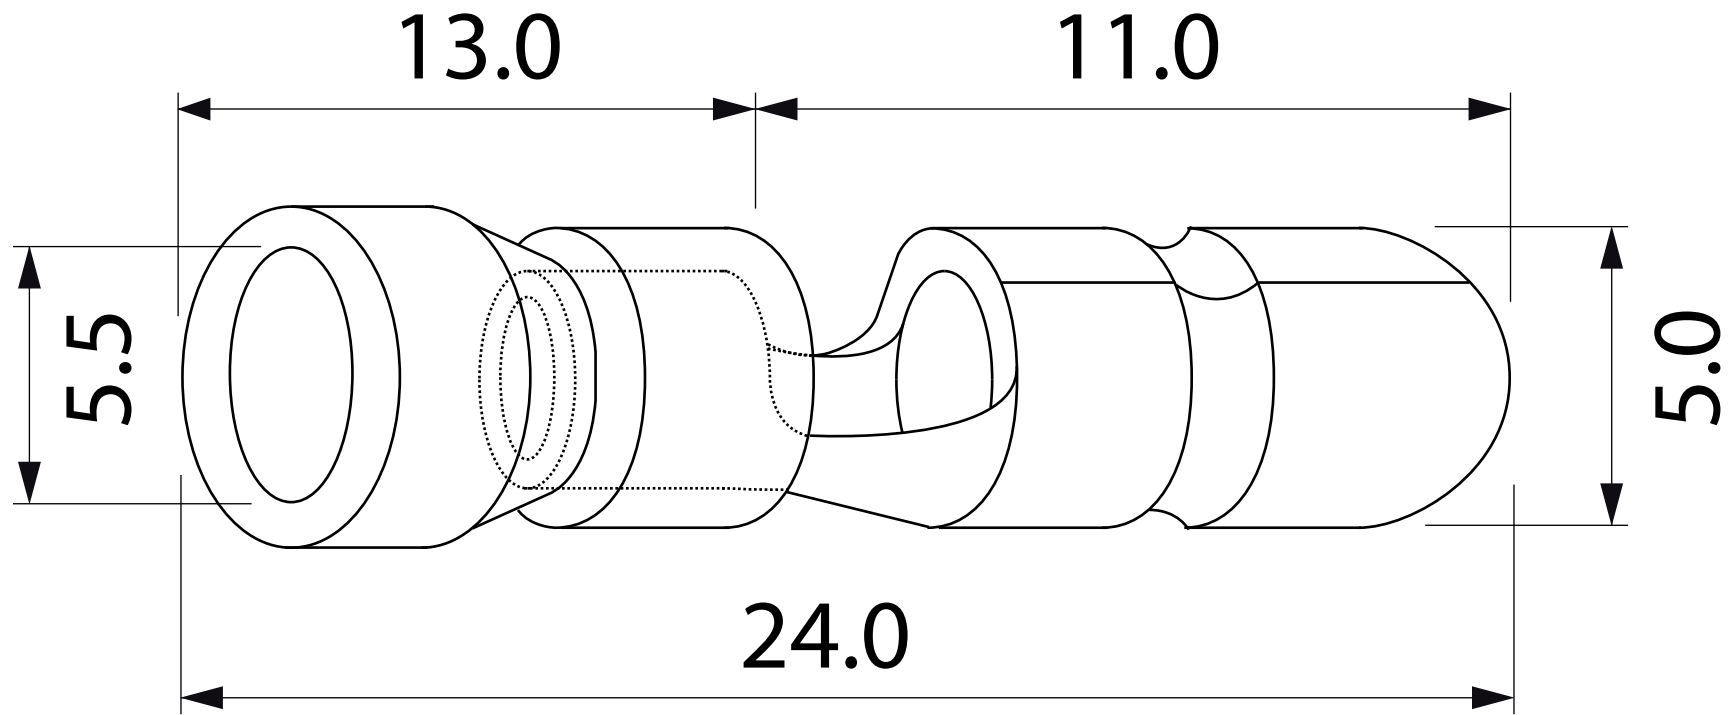

DESSIN TECHNIQUE / TECHNICAL DRAWING

1 866 447-5656 / INFO@J-LITE.COM
WWW.J-LITE.COM

733-403

Bullet connector - male
Connecteur à fiche - male

2022-03-11

PROJECTIONS

DIMENSIONS 0.195"

SPECS #12-10