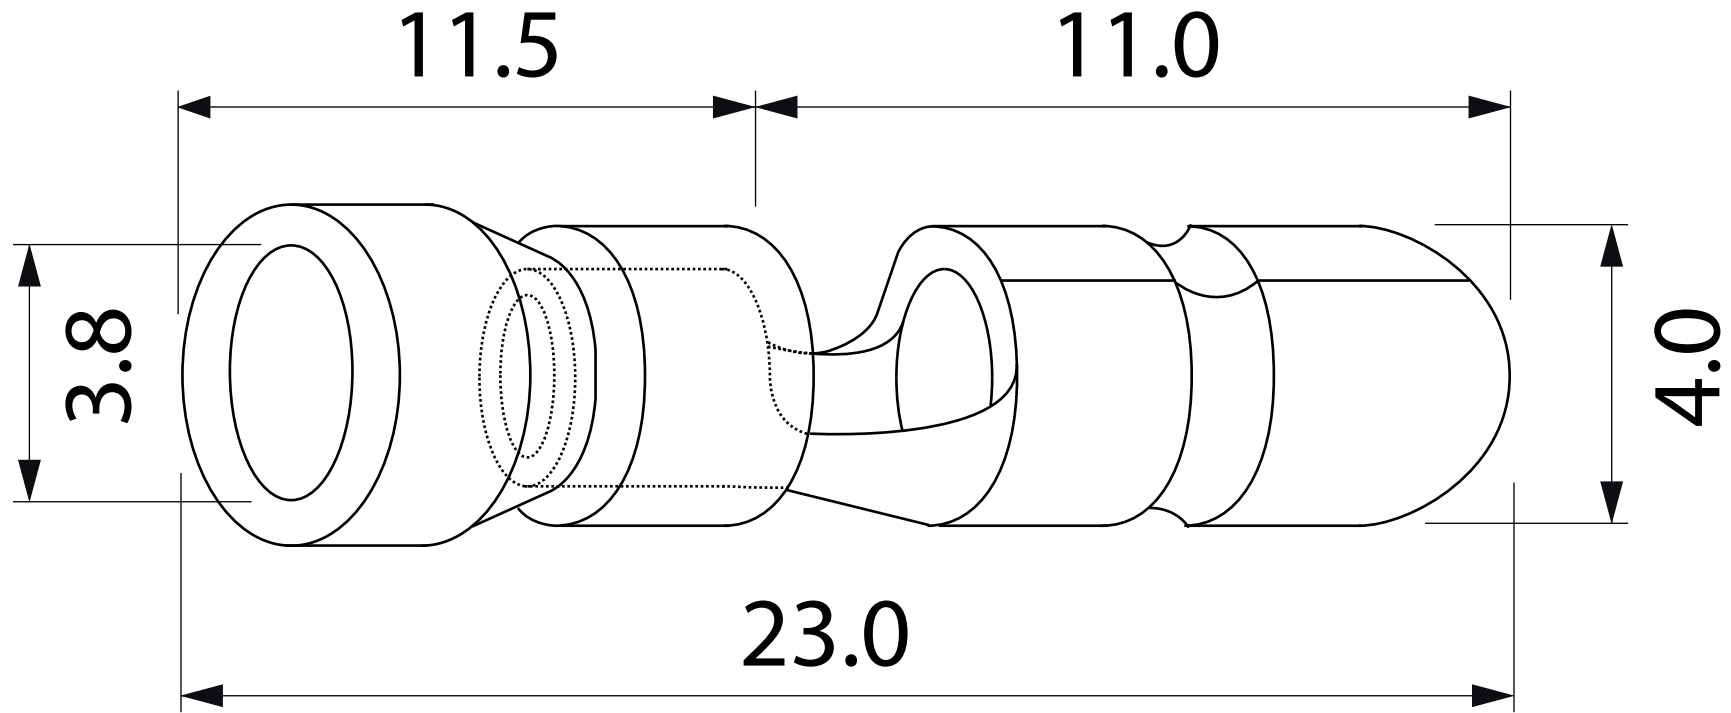

DESSIN TECHNIQUE / TECHNICAL DRAWING

1 866 447-5656 / INFO@J-LITE.COM
WWW.J-LITE.COM

733-401

Bullet connector - male
Connecteur à fiche - male

2022-03-11

PROJECTIONS

DIMENSIONS 0.157"

SPECS #22-16