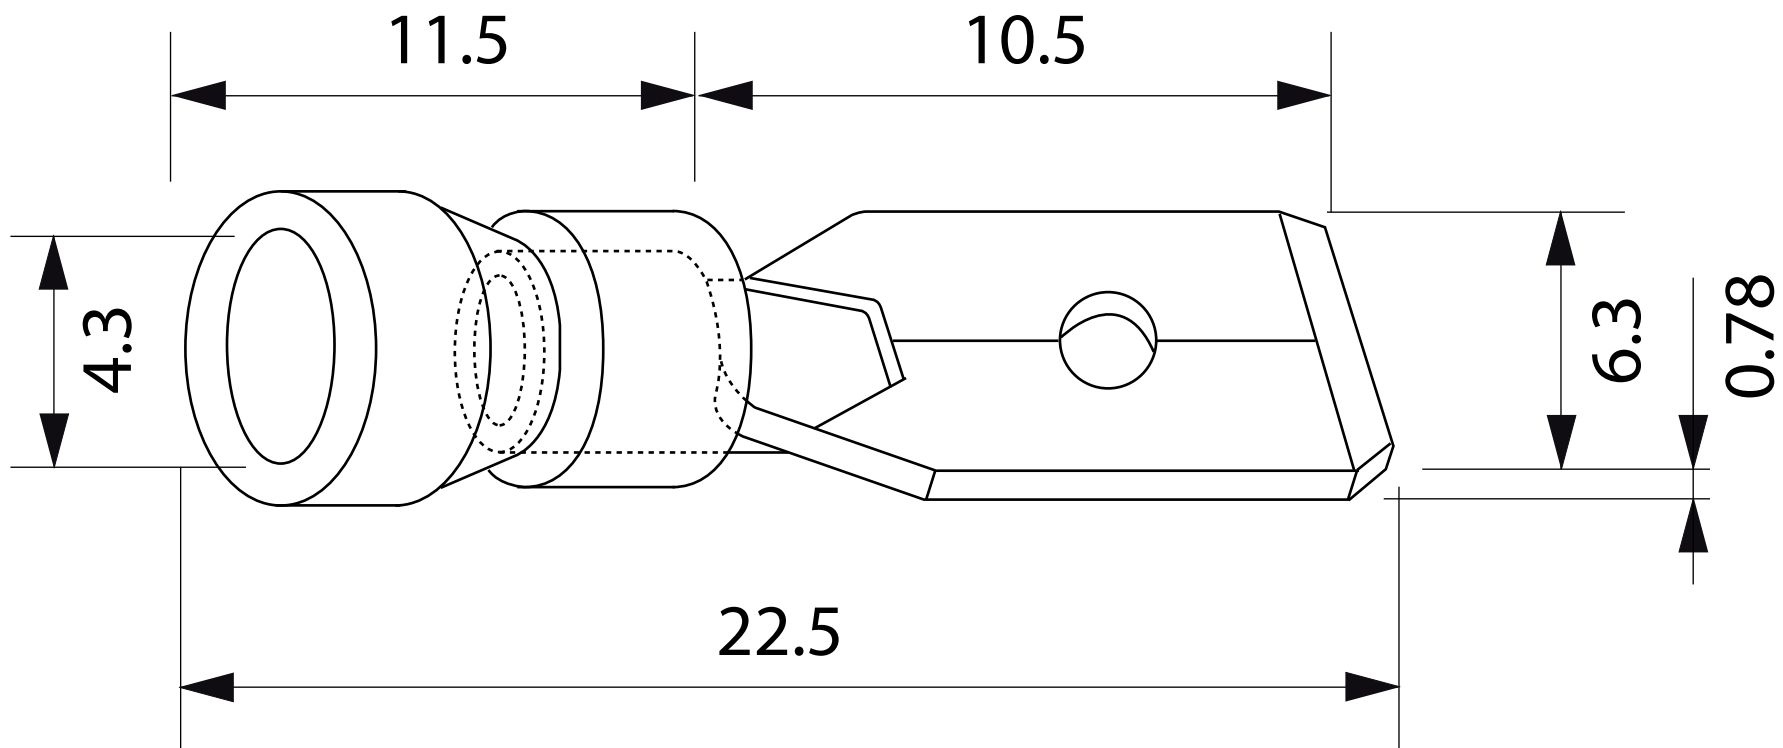

DESSIN TECHNIQUE / TECHNICAL DRAWING

J-LITE

1 866 447-5656 / INFO@J-LITE.COM
WWW.J-LITE.COM

733-122

Quick disconnect - male
Connecteur à désaccouplement
rapide - male

2022-03-11

PROJECTIONS

DIMENSIONS	0.250"
SPECS	#16-14
MATERIAL	Vinyl - Blue / Vinyle - Bleu