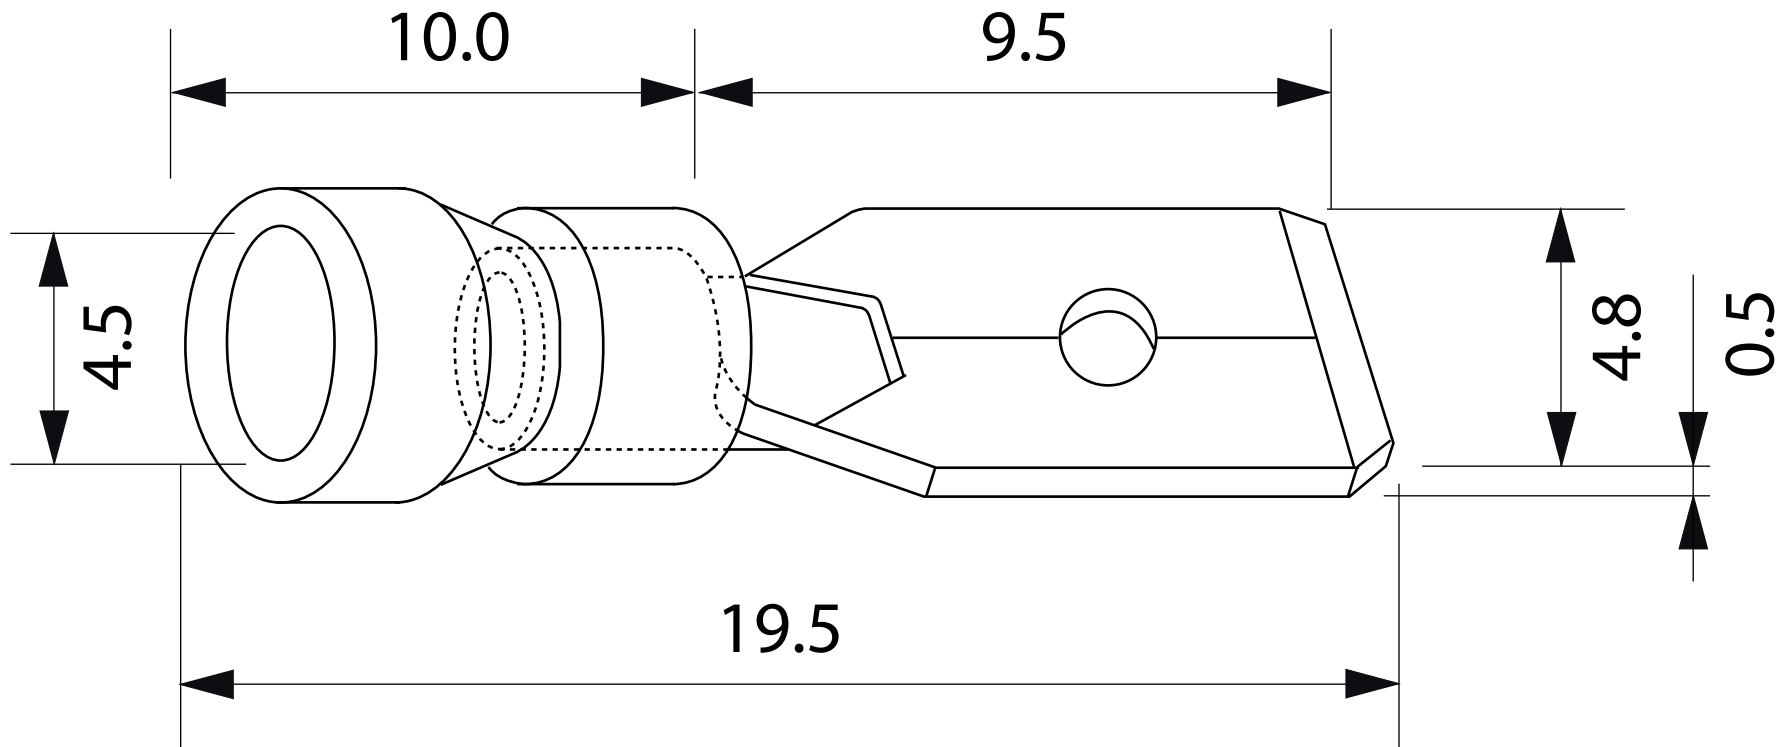

DESSIN TECHNIQUE / TECHNICAL DRAWING

J-LITE

1 866 447-5656 / INFO@J-LITE.COM
WWW.J-LITE.COM

733-112

Quick disconnect - male
Connecteur à désaccouplement
rapide - male

2022-03-11

PROJECTIONS

DIMENSIONS 0.187"

SPECS #16-14

MATERIAL Vinyl - Blue / Vinyle - Bleu