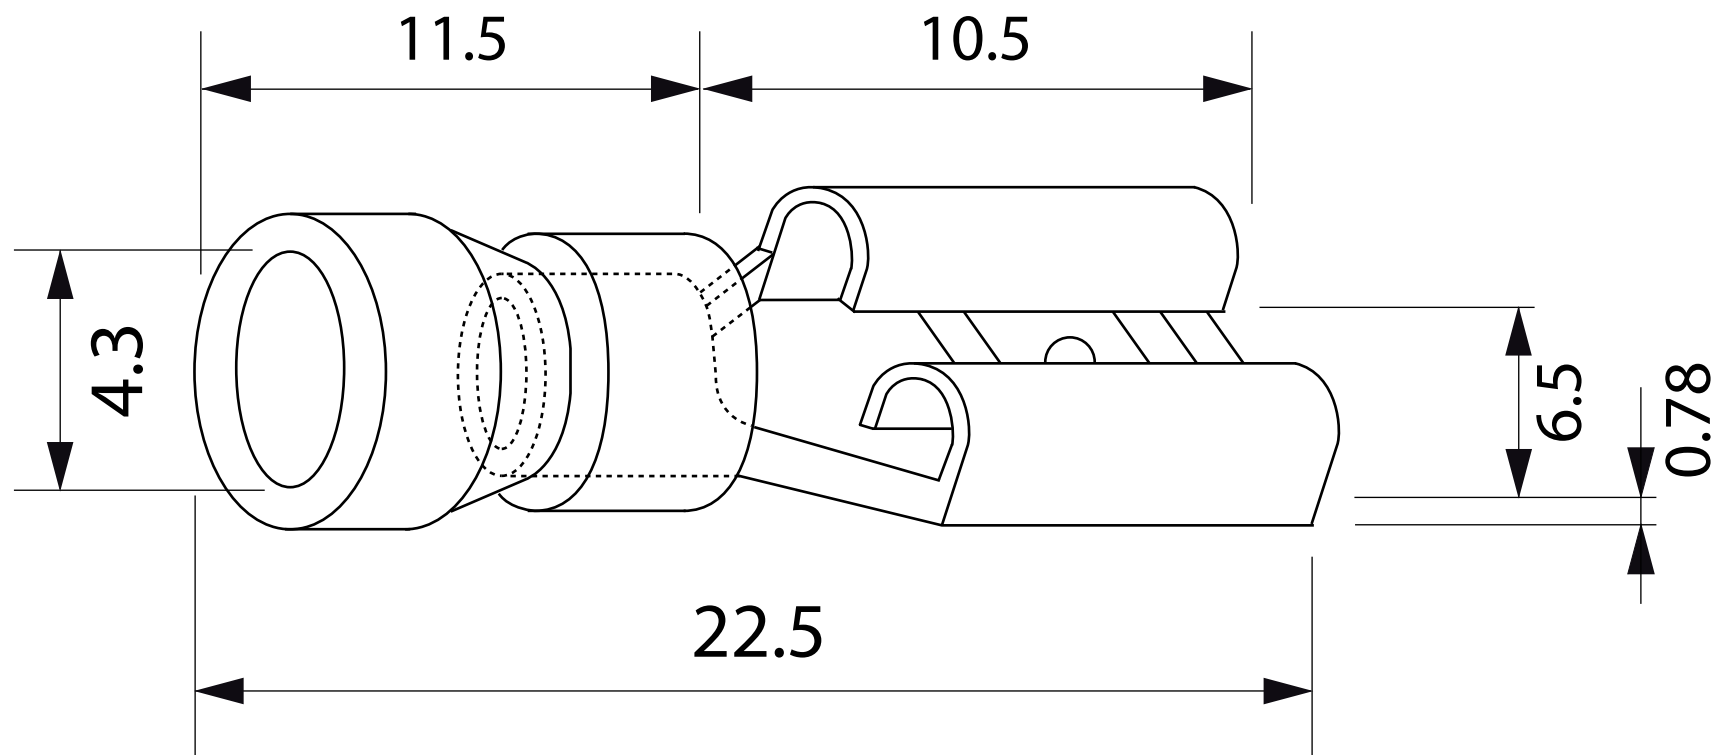

DESSIN TECHNIQUE / TECHNICAL DRAWING

J-LITE

1 866 447-5656 / INFO@J-LITE.COM
WWW.J-LITE.COM

733-022

Quick disconnect - female
Connecteur à désaccouplement
rapide - femelle

2022-03-09

PROJECTIONS 

DIMENSIONS 0.250"
SPECS #16-14
MATERIAL Vinyl - Blue / Vinyle - Bleu