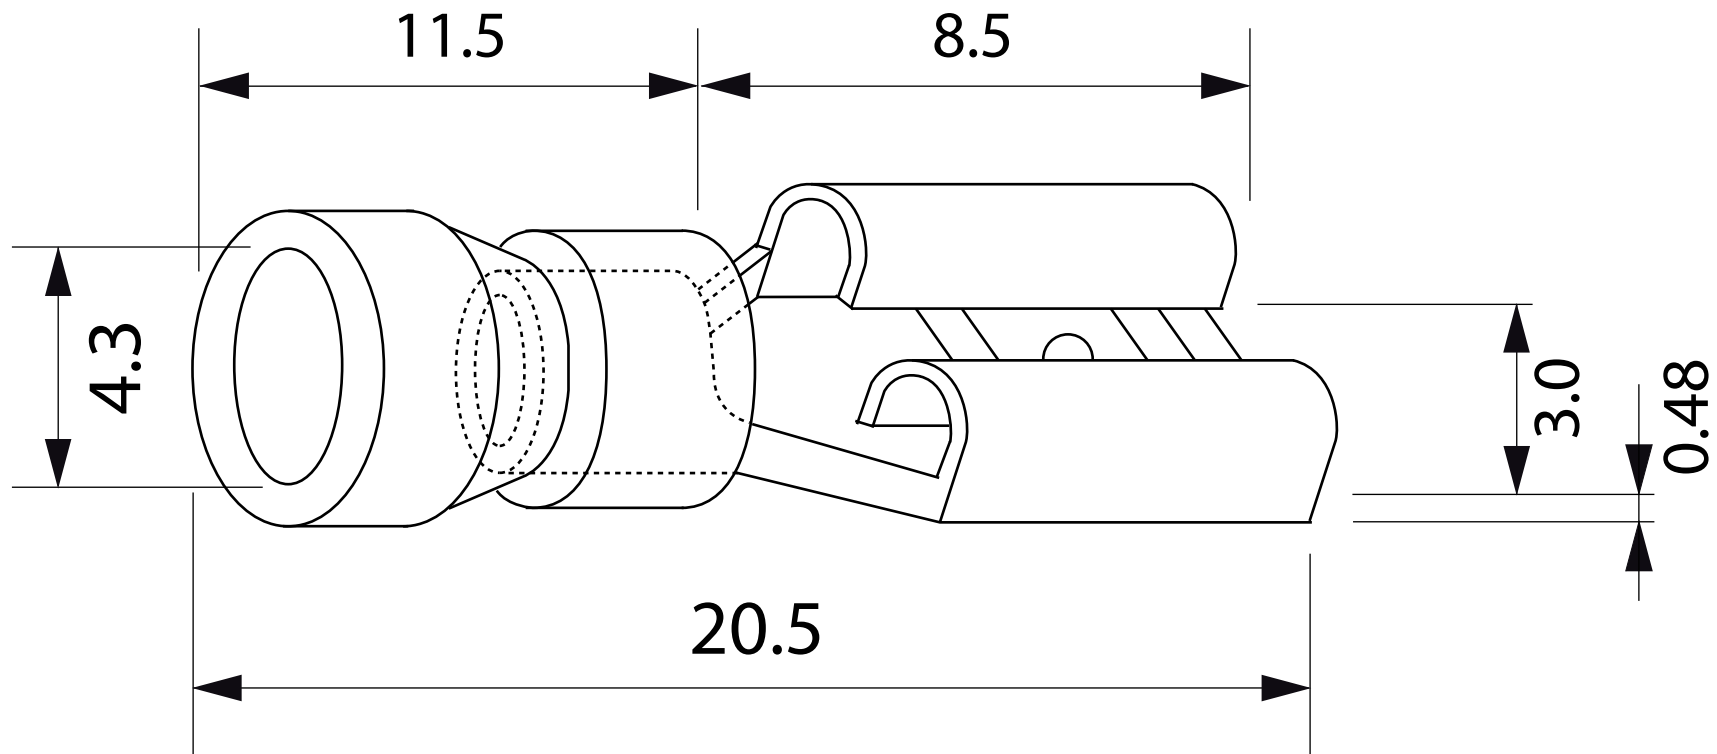

DESSIN TECHNIQUE / TECHNICAL DRAWING

J-LITE

1 866 447-5656 / INFO@J-LITE.COM
WWW.J-LITE.COM

733-002

Quick disconnect - female
Connecteur à désaccouplement
rapide - femelle

2022-03-09

PROJECTIONS

DIMENSIONS 0.110"
SPECS #16-14
MATERIAL Vinyl - Blue / Vinyle - Bleu