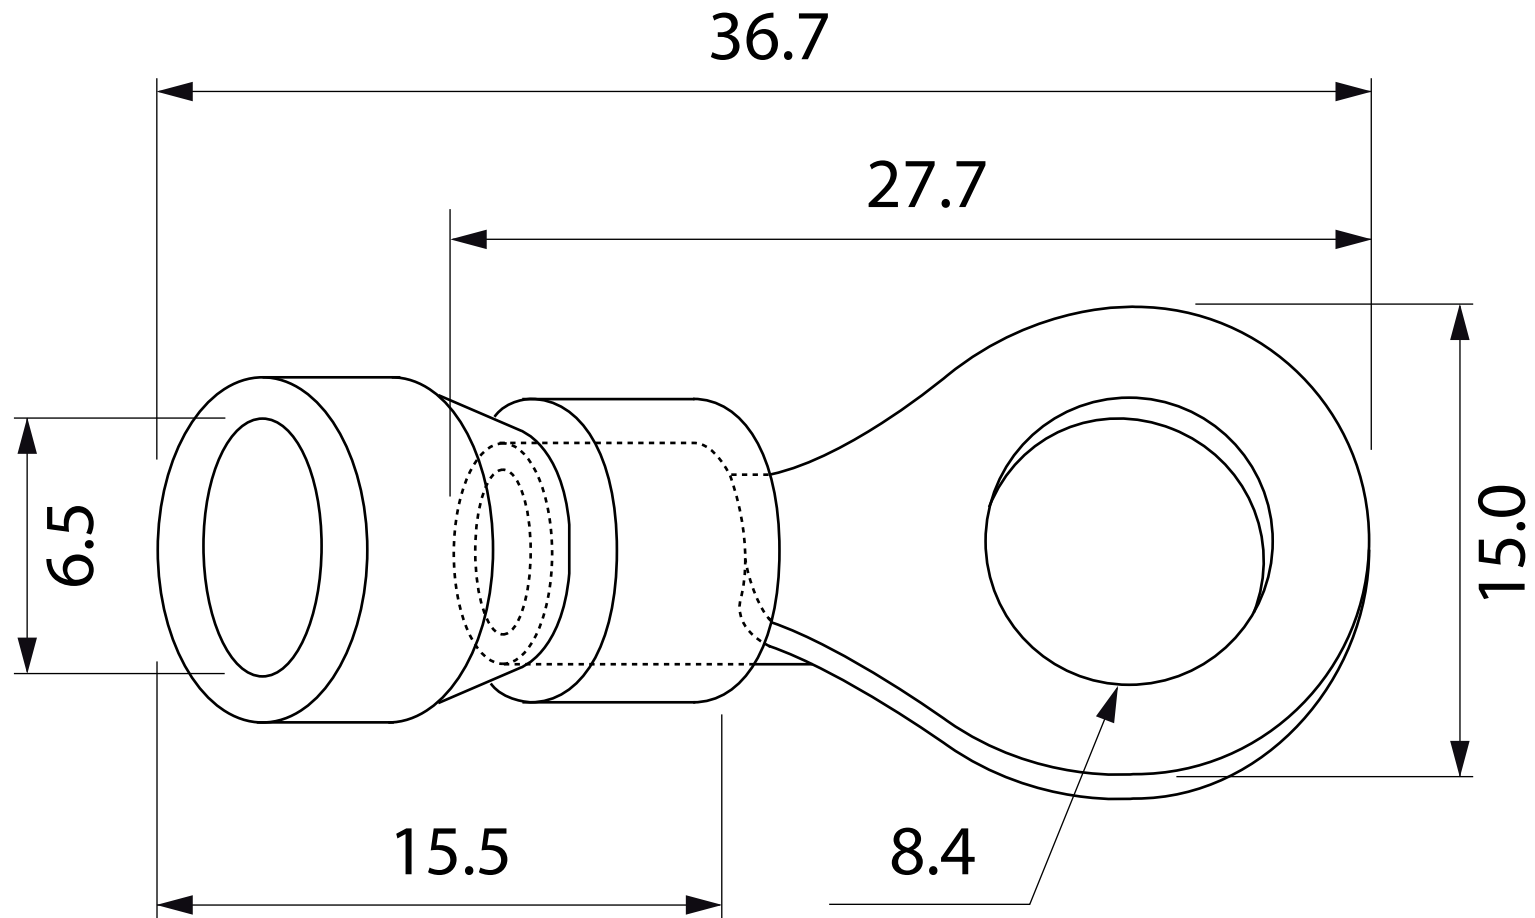

DESSIN TECHNIQUE / TECHNICAL DRAWING

1 866 447-5656 / INFO@J-LITE.COM
WWW.J-LITE.COM

732-143

Ring terminal
Cosse à anneau

2022-03-09

PROJECTIONS

DIMENSIONS 36.7 mm x 6.5 mm (#12-10)
SPECS Goujon #5/16" / Stud #5/16"
MATERIAL Vinyl - Yellow / Vinyle -Jaune