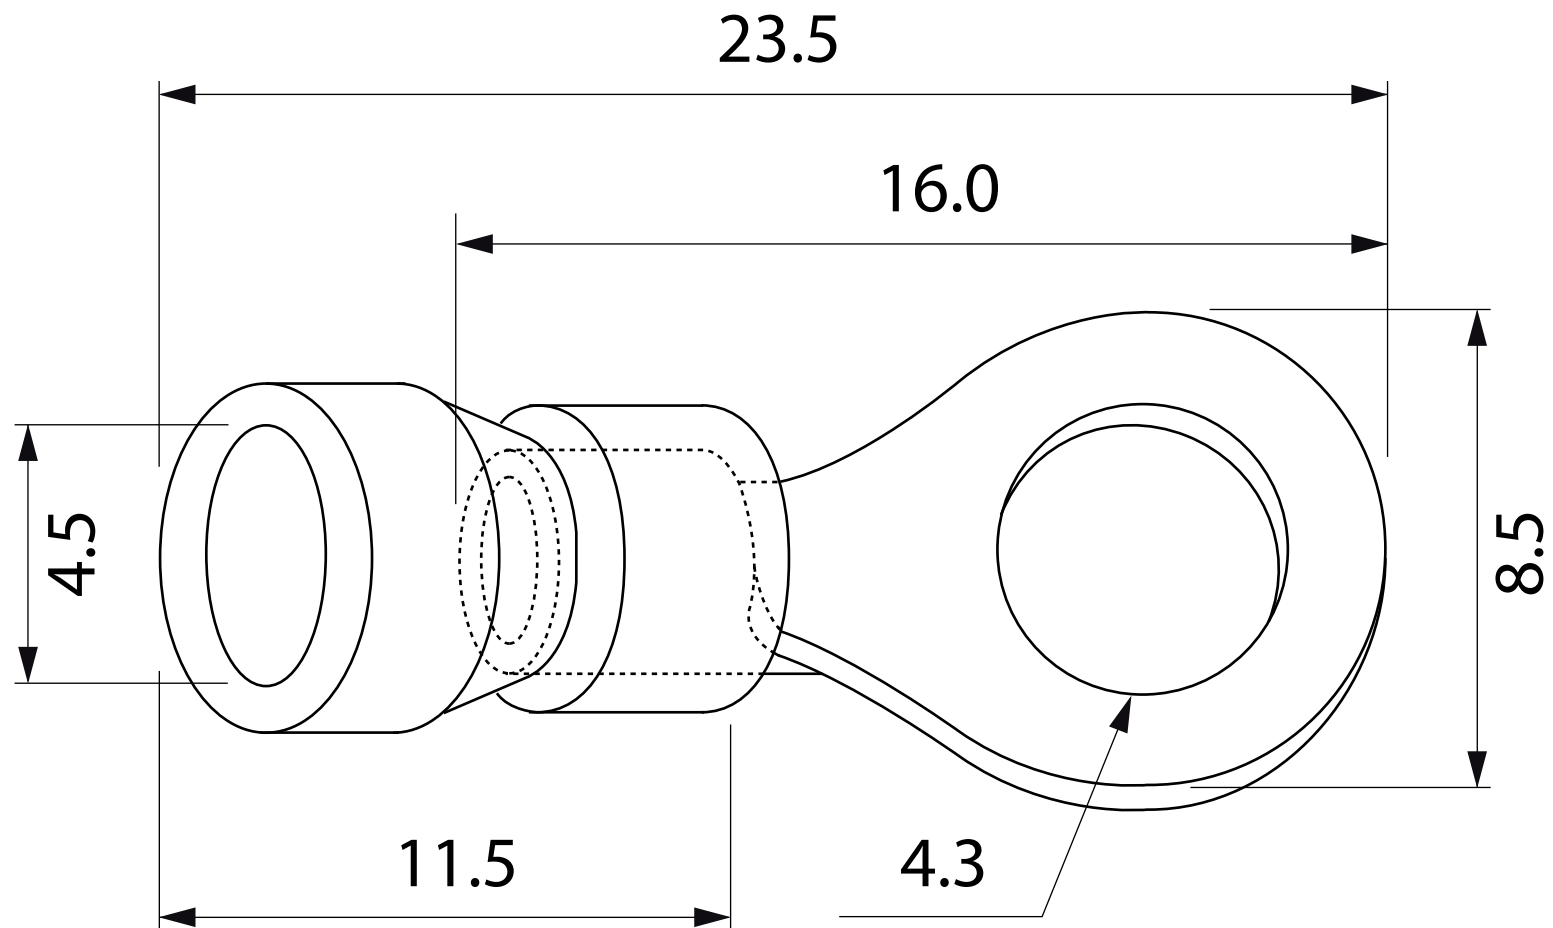

DESSIN TECHNIQUE / TECHNICAL DRAWING

J-LITE

1 866 447-5656 / INFO@J-LITE.COM
WWW.J-LITE.COM

732-112

Ring terminal
Cosse à anneau

2022-03-09

PROJECTIONS

DIMENSIONS	23.5 mm x 4.5 mm (#16-14)
SPECS	Goujon #6-8 / Stud #6-8
MATERIAL	Vinyl - Blue / Vinyle - Bleu