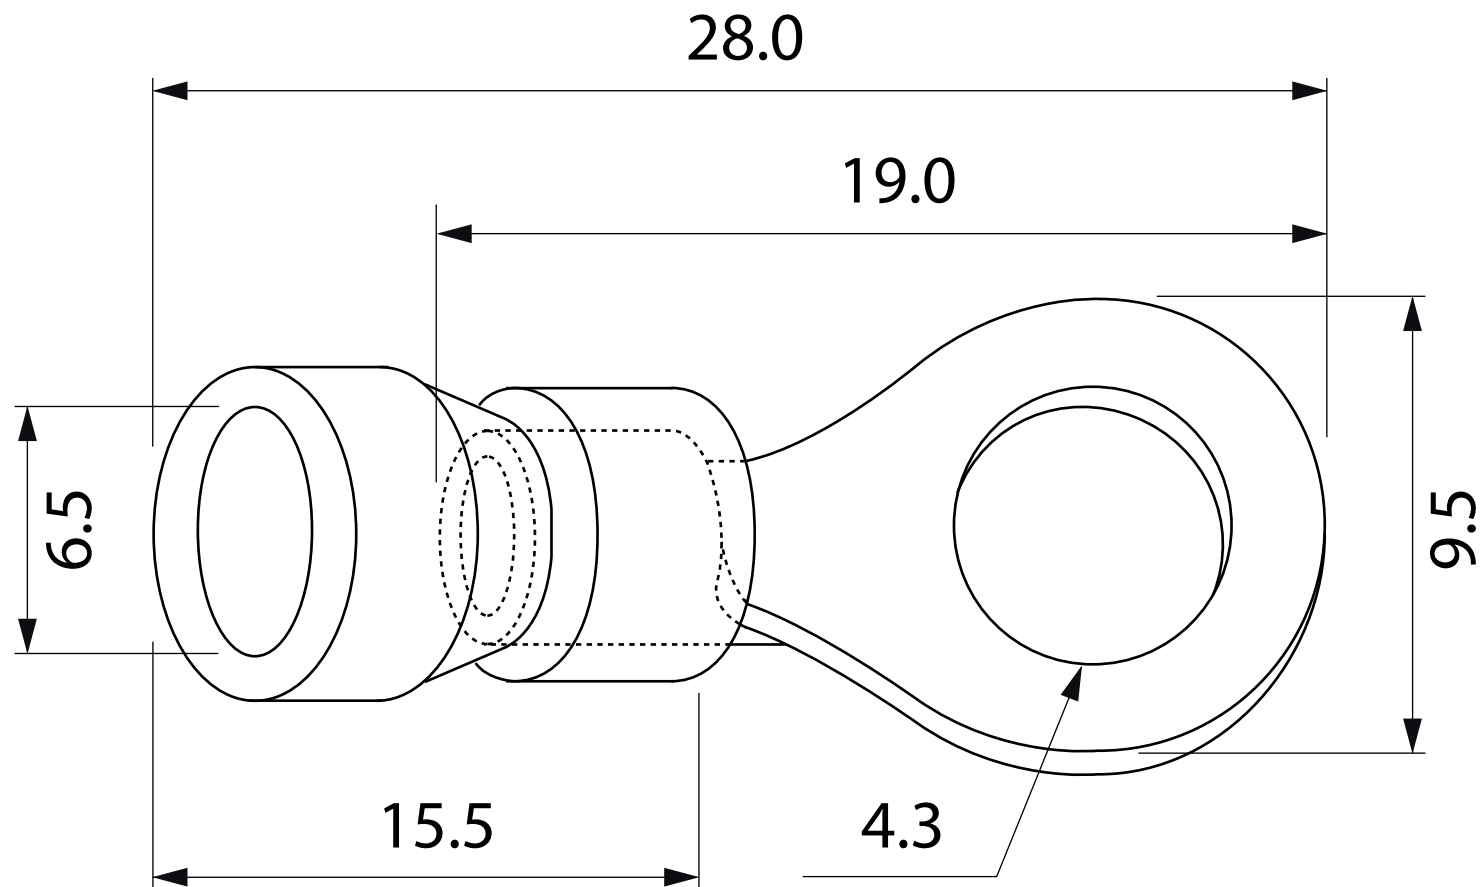

# DESSIN TECHNIQUE / TECHNICAL DRAWING

# J-LITE

1 866 447-5656 / INFO@J-LITE.COM  
WWW.J-LITE.COM

732-103

Ring terminal  
Cosse à anneau

2022-03-09

PROJECTIONS

DIMENSIONS 28 mm x 6.5 mm (#12-10)  
SPECS Goujon #8 / Stud #8  
MATERIAL Vinyl - Yellow / Vinyle - Jaune