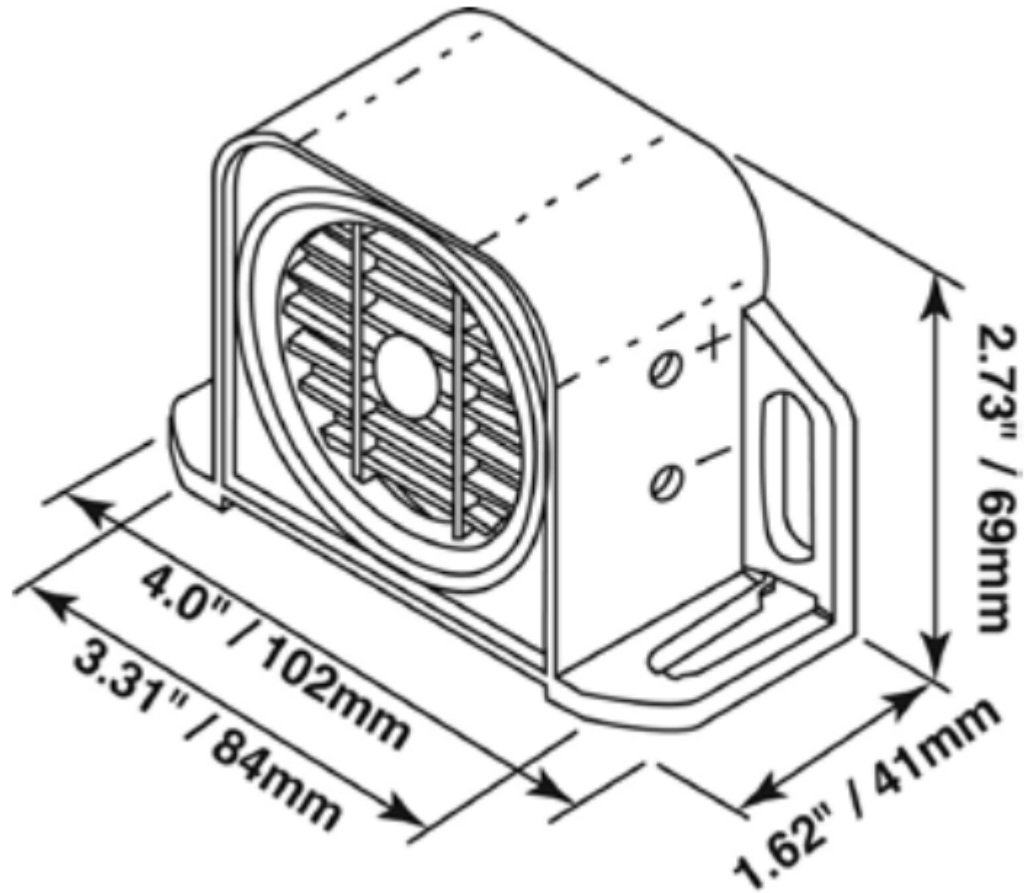

TECHNICAL DRAWING / DESSIN TECHNIQUE

JIMEXS
HARDWARE

1 866 447-5656 / INFO@JIMEXS.COM

WWW.JIMEXS-HARDWARE.COM

707-531

Backup Alarm
Alarme de recul

2024-04-03

PROJECTIONS

SPECS

12-24V - 77-102DB

MATERIAL / MATÉRIEL Nylon housing / Boitier en nylon