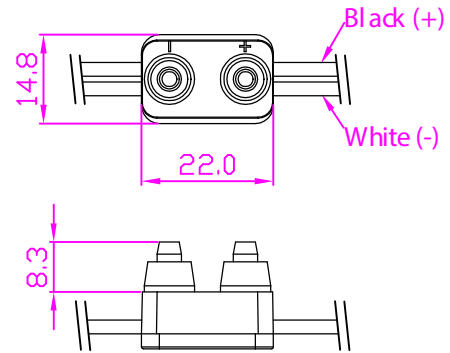

TECHNICAL DRAWING / DESSIN TECHNIQUE

JIMEXS
HARDWARE

1 866 447-5656 / INFO@JIMEXS.COM

WWW.JIMEXS-HARDWARE.COM

702-910

Rouleau de fils 100'
Roll of plugs 100'

2022-02-09

PROJECTIONS

DIMENSIONS 85 fiches à 2 fils - Adaptateurs male à tous les 14" /
85 Plugs 2 wires - Male plug every 14"