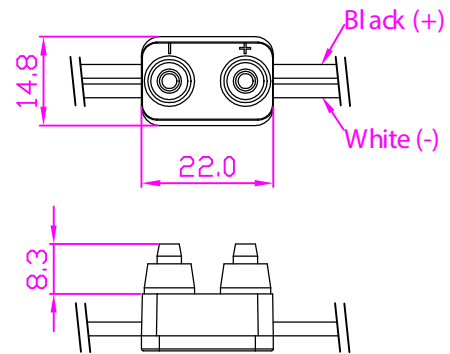

# TECHNICAL DRAWING / DESSIN TECHNIQUE

**JIMEXS**  
**HARDWARE**

1 866 447-5656 / INFO@JIMEXS.COM

WWW.JIMEXS-HARDWARE.COM

702-907

Rouleau de fils 100'  
Roll of plugs 100'

2022-02-09

PROJECTIONS

DIMENSIONS 150 fiches à 2 fils - Adaptateurs male à tous les 8" /  
150 Plugs 2 wires - Male plug every 8"