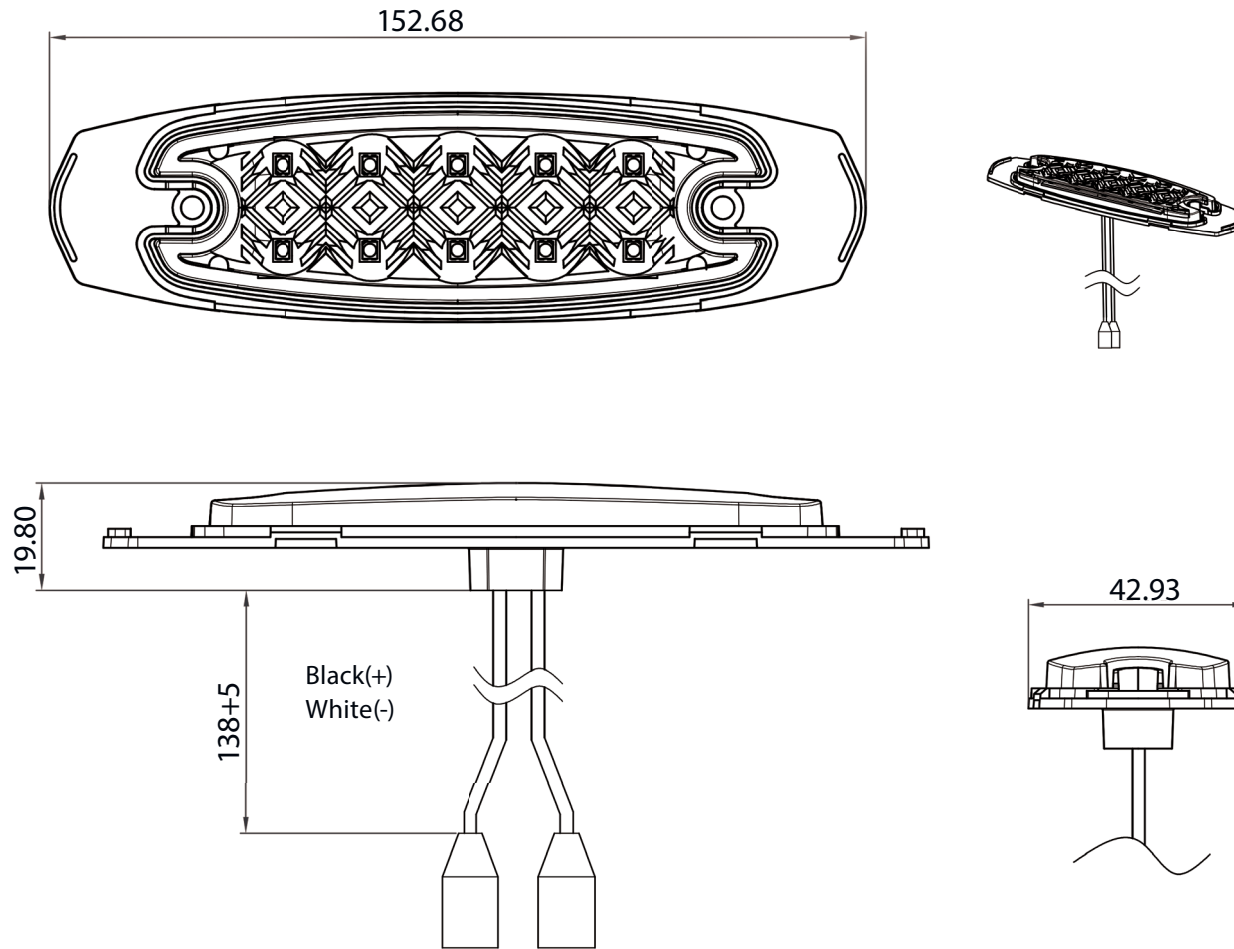

DESSIN TECHNIQUE / TECHNICAL DRAWING

J-LITE

1 866 447-5656 / INFO@J-LITE.COM
WWW.J-LITE.COM

701-381

Feux de gabarit à DEL
LED Clearance Light

2022-05-12

PROJECTIONS

MATERIAL/MATÉRIEL
COLOR/COULEUR
SPECS

ABS chrome bezel / Contour ABS chromé
Red / Rouge
10 diodes