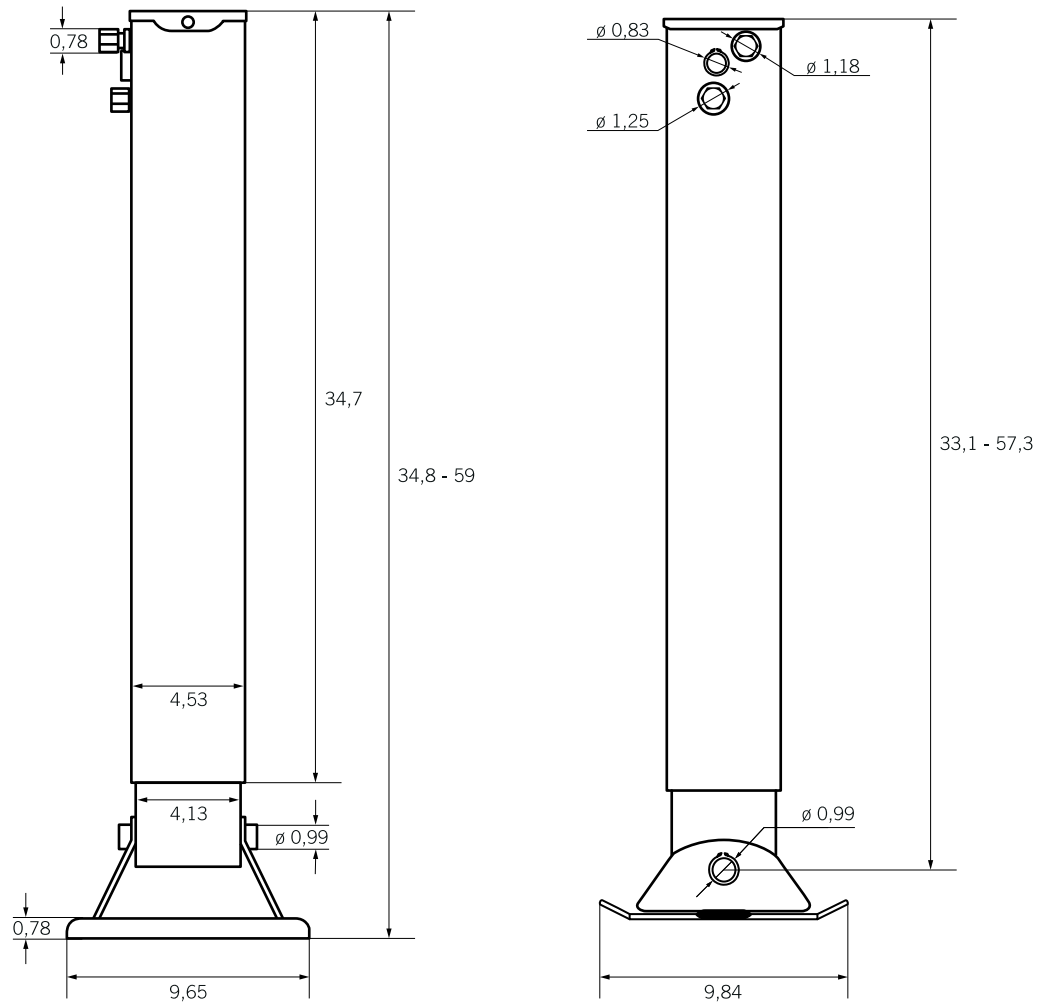

# TECHNICAL DRAWING / DESSIN TECHNIQUE

1 866 447-5656 / INFO@JIMEXS.COM  
WWW.JIMEXS-CARGO.COM

**405-451**

Heavy duty hydraulic jack with pivoting foot  
Vérin hydraulique ultra-robuste avec pied pivotant

2025-01-22

**DIMENSIONS**

**MATERIAL / MATÉRIEL**

Travel / Course 24-3/16"  
Black powder coated steel /  
Acier peinturé noir

**All measurements are in inches  
Toutes les dimensions sont en pouces**