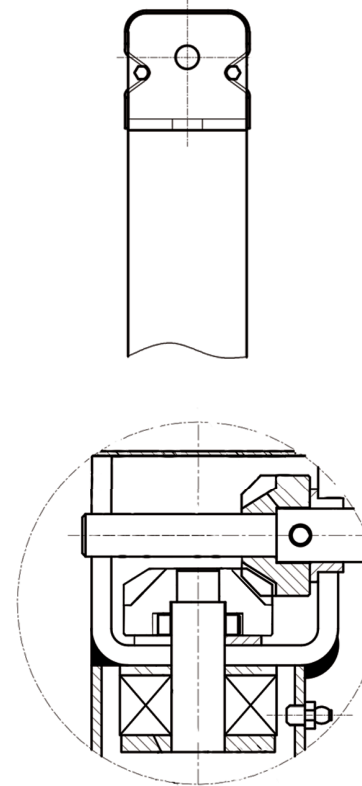

TECHNICAL DRAWING / DESSIN TECHNIQUE

JIMEXS
HARDWARE

1 866 447-5656 / INFO@JIMEXS.COM

WWW.JIMEXS-HARDWARE.COM

405-363

Weld-on Trailer Jack
Vérin de remorque soudable

2022-01-06

PROJECTIONS

DIMENSIONS

15" of travel / de course

COLOR / COULEUR

Black / Noir

MATERIAL / MATÉRIEL

Black powder coat steel / Acier peint noir