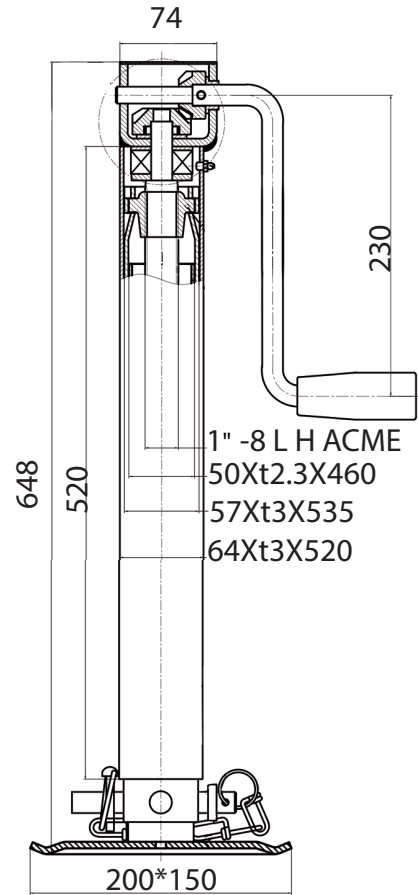

TECHNICAL DRAWING / DESSIN TECHNIQUE

JIMEXS
HARDWARE

1 866 447-5656 / INFO@JIMEXS.COM

WWW.JIMEXS-HARDWARE.COM

405-363

Weld-on Trailer Jack
Vérin de remorque soudable

2022-01-06

PROJECTIONS

DIMENSIONS

15" of travel / de course

COLOR / COULEUR

Black / Noir

MATERIAL / MATÉRIEL

Black powder coat steel / Acier peint noir