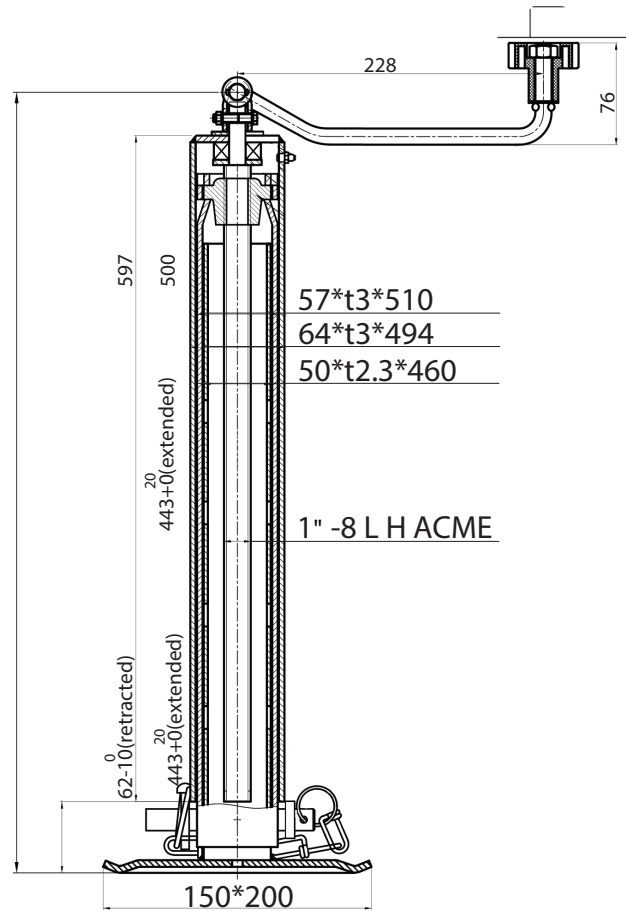

TECHNICAL DRAWING / DESSIN TECHNIQUE

JIMEXS
HARDWARE

1 866 447-5656 / INFO@JIMEXS.COM

WWW.JIMEXS-HARDWARE.COM

405-353

Weld-on Trailer Jack
 Vérin de remorque soudable

2022-01-06

PROJECTIONS

DIMENSIONS

COLOR / COULEUR

MATERIAL / MATÉRIEL

15" of travel / de course

Black / Noir

Black powder coat steel / Acier peint noir