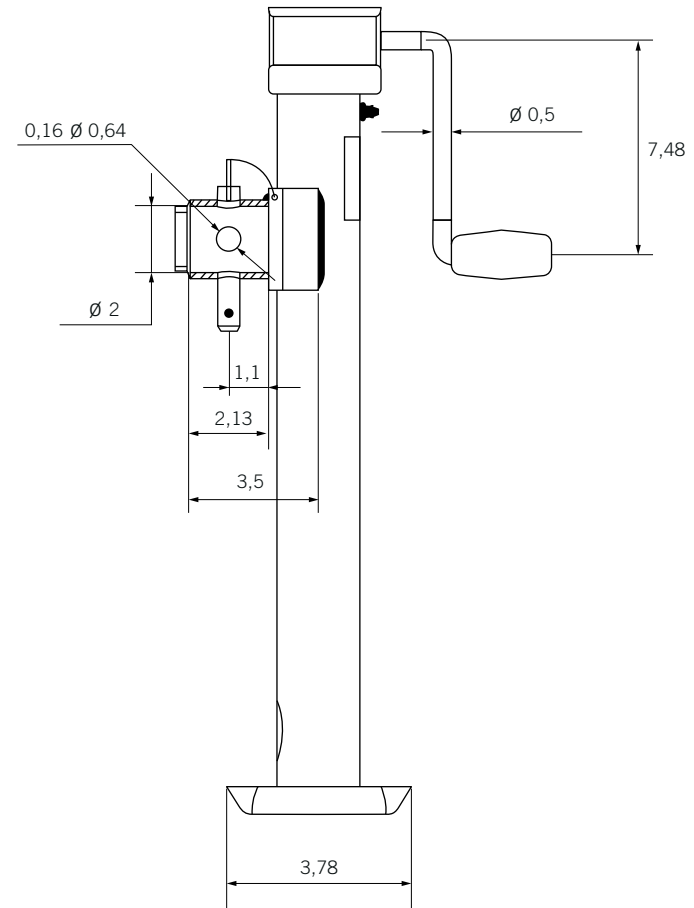

DESSIN TECHNIQUE / TECHNICAL DRAWING

1 866 447-5656 / INFO@JIMEXS.COM
WWW.JIMEXS-CARGO.COM

405-337

Vérin pivotant pour tube
Swivel tube mount jack

2026-03-05

DIMENSIONS

MATERIAL / MATÉRIEL

Course / Travel 15"
Acier peinturé noir /
Black powder coated steel

Toutes les dimensions sont en pouces
All measurements are in inches