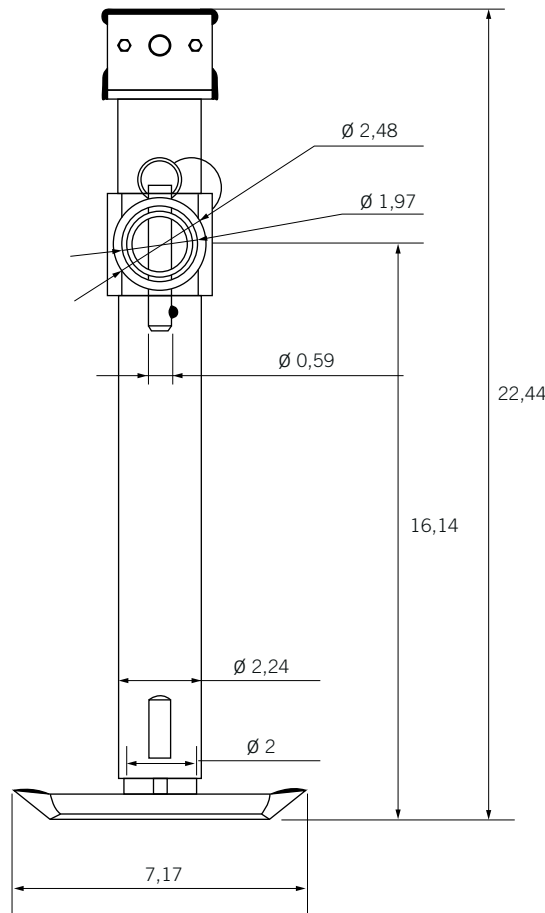

DESSIN TECHNIQUE / TECHNICAL DRAWING

1 866 447-5656 / INFO@JIMEXS.COM
WWW.JIMEXS-CARGO.COM

405-337

Vérin pivotant pour tube
Swivel tube mount jack

2026-03-05

DIMENSIONS

MATERIAL / MATÉRIEL

Course / Travel 15"
Acier peinturé noir /
Black powder coated steel

Toutes les dimensions sont en pouces
All measurements are in inches