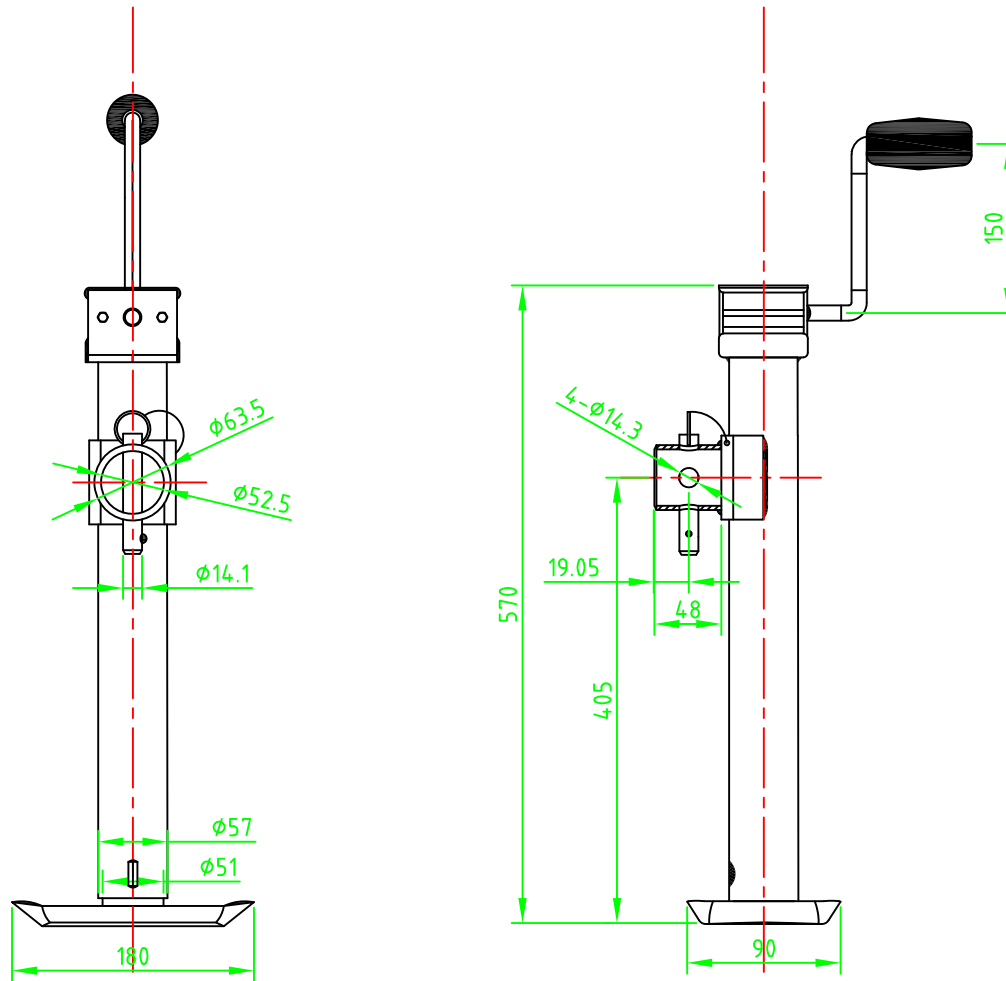

TECHNICAL DRAWING / DESSIN TECHNIQUE

JIMEXS
HARDWARE

1 866 447-5656 / INFO@JIMEXS.COM

WWW.JIMEXS-HARDWARE.COM

405-333

Vérin pour remorque pivotant /
 Swivel Trailer Jack

2022-01-26

PROJECTIONS

DIMENSIONS

15" de course / 15" of travel

MATERIAL / MATÉRIEL Acier peint noir / Black powder coat Steel

SPECS

WILL : 2000 lb