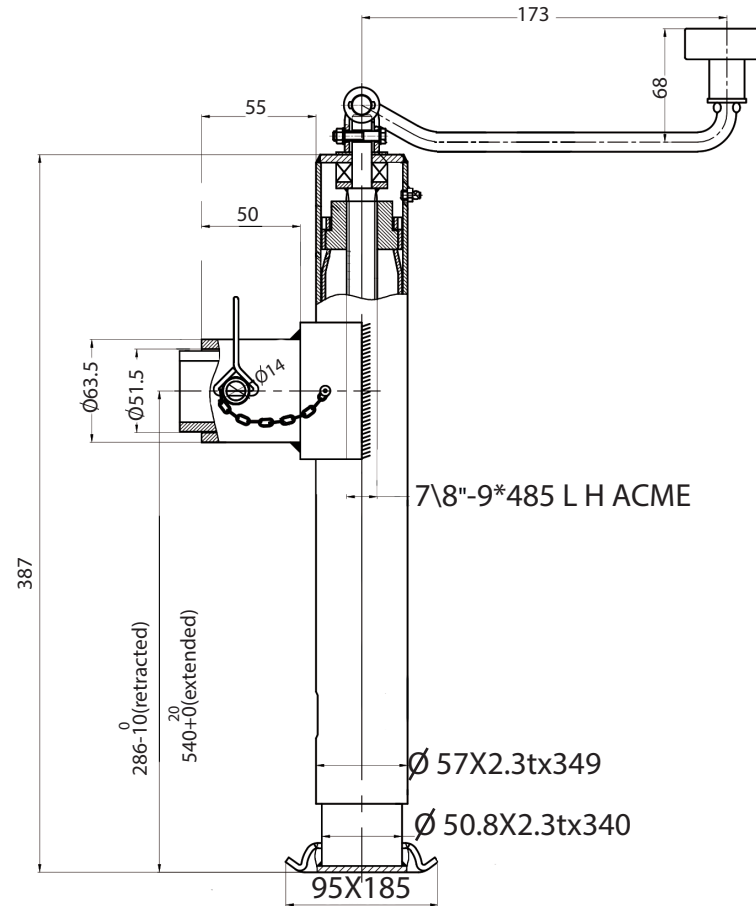

TECHNICAL DRAWING / DESSIN TECHNIQUE

JIMEXS
HARDWARE

1 866 447-5656 / INFO@JIMEXS.COM

WWW.JIMEXS-HARDWARE.COM

405-325

Swivel Trailer Jack - Tube mount
 Vérin de remorque pivotant - Montage sur tube

2022-01-06

PROJECTIONS

DIMENSIONS

COULEUR

MATERIAL/MATÉRIEL

10" of travel / de course

Black / Noir

Steel powder coated / Acier peint