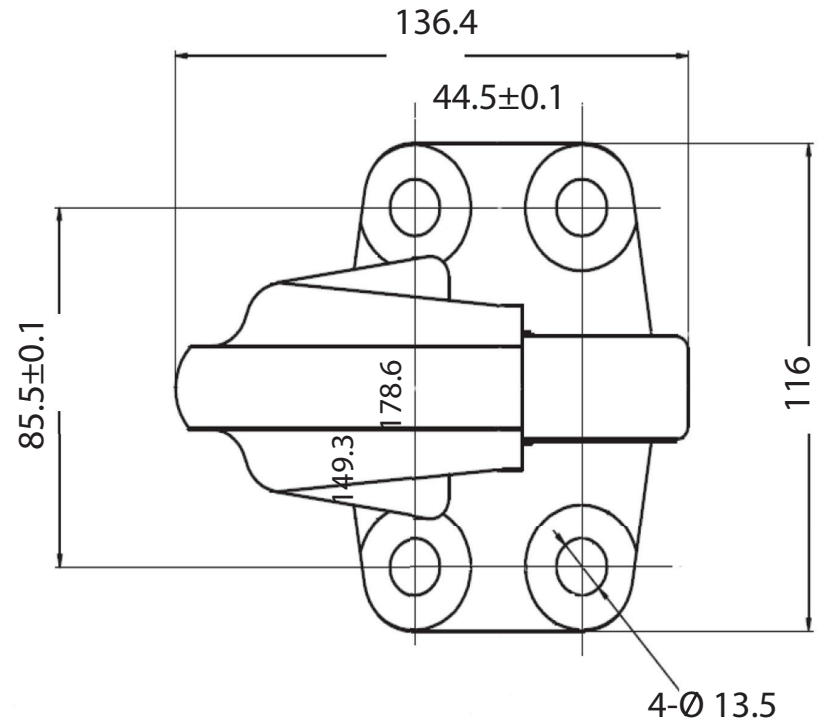

TECHNICAL DRAWING / DESSIN TECHNIQUE

JIMEXS
HARDWARE

1 866 447-5656 / INFO@JIMEXS.COM

WWW.JIMEXS-HARDWARE.COM

403-165

Pintle hook
 Crochet d'attelage

2022-01-07

PROJECTIONS

COULEUR

MATERIAL/MATÉRIEL

SPECIFICATIONS / SPÉCIFICATIONS 15 Tons, Bolts Torque 100ft/lb./

Black / Noir

Forged steel / Acier forgé

Tonnes, Couple de serrage des boulons