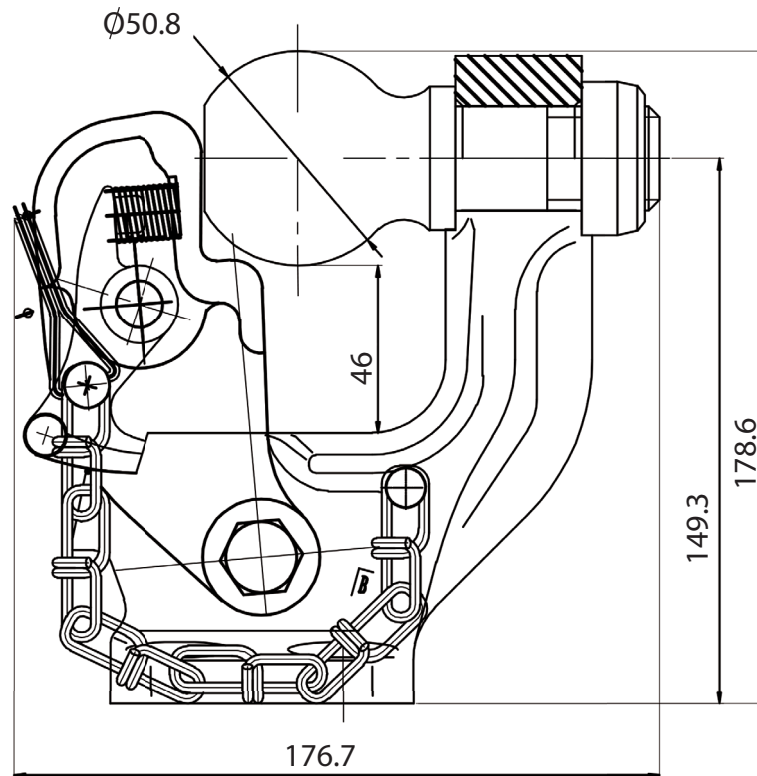

TECHNICAL DRAWING / DESSIN TECHNIQUE

JIMEXS
HARDWARE

1 866 447-5656 / INFO@JIMEXS.COM

WWW.JIMEXS-HARDWARE.COM

403-151

Combination hitch
Crochet de remorquage

2022-01-06

PROJECTIONS

DIMENSIONS

COULEUR

MATERIAL/MATÉRIEL

1-7" ball / Crochet de remorquage

Black / Noir

Forged alloy steel / Alliage acier forgé