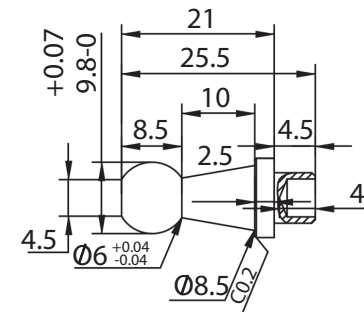

# TECHNICAL DRAWING / DESSIN TECHNIQUE

**JIMEXS**  
**HARDWARE**

1 866 447-5656 / INFO@JIMEXS.COM

WWW.JIMEXS-HARDWARE.COM

299-101

Embouts  
 Bracket

2022-01-06

PROJECTIONS

DIMENSIONS

MATERIAL/MATÉRIEL

10 mm ball stud / boulon à rotule 10 mm

Zingué/Zinc