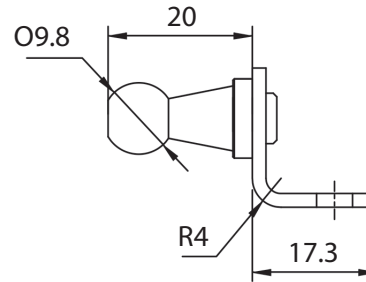

# TECHNICAL DRAWING / DESSIN TECHNIQUE

**JIMEXS**  
**HARDWARE**

1 866 447-5656 / INFO@JIMEXS.COM

WWW.JIMEXS-HARDWARE.COM

299-101

Embouts  
 Bracket

2022-01-06

PROJECTIONS

DIMENSIONS

MATERIAL/MATÉRIEL

10 mm ball stud / boulon à rotule 10 mm

Zingué/Zinc