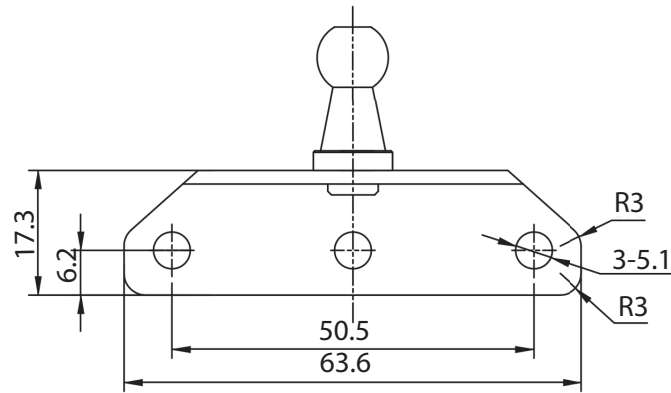

# TECHNICAL DRAWING / DESSIN TECHNIQUE

**JIMEXS**  
**HARDWARE**

1 866 447-5656 / INFO@JIMEXS.COM

WWW.JIMEXS-HARDWARE.COM

299-101

Embouts  
 Bracket

2022-01-06

PROJECTIONS

DIMENSIONS

MATERIAL/MATÉRIEL

10 mm ball stud / boulon à rotule 10 mm

Zingué/Zinc