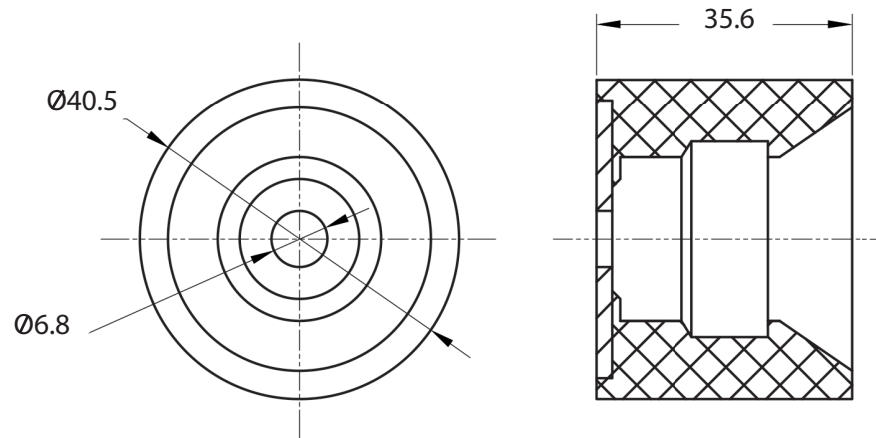

TECHNICAL DRAWING / DESSIN TECHNIQUE

Black Rubber
Rubber Durometer 70 5

JIMEXS
HARDWARE

1 866 447-5656 / INFO@JIMEXS.COM

WWW.JIMEXS-HARDWARE.COM

254-151

Door holder- 3 pieces
Arrêt de porte complet

2022-01-06

PROJECTIONS

MATERIAL/MATÉRIEL

Rubber / Caoutchouc