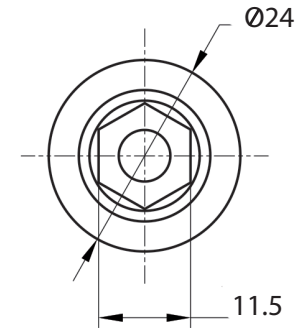

TECHNICAL DRAWING / DESSIN TECHNIQUE

Black Rubber
Rubber Durometer 70 5

JIMEXS
HARDWARE

1 866 447-5656 / INFO@JIMEXS.COM

WWW.JIMEXS-HARDWARE.COM

254-151

Door holder- 3 pieces
Arrêt de porte complet

2022-01-06