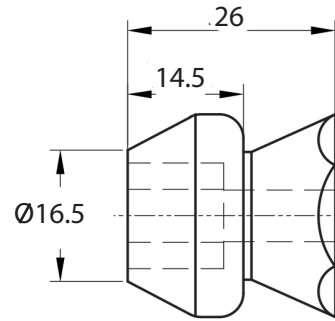

TECHNICAL DRAWING / DESSIN TECHNIQUE

Black Rubber
Rubber Durometer 70 5

JIMEXS
HARDWARE

1 866 447-5656 / INFO@JIMEXS.COM

WWW.JIMEXS-HARDWARE.COM

254-151

Door holder- 3 pieces
Arrêt de porte complet

2022-01-06

PROJECTIONS

MATERIAL/MATÉRIEL

Rubber / Caoutchouc