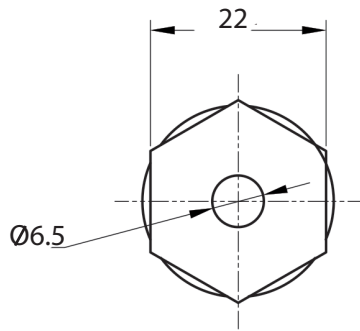

TECHNICAL DRAWING / DESSIN TECHNIQUE

Black Rubber
Rubber Durometer 70 5

JIMEXS
HARDWARE

1 866 447-5656 / INFO@JIMEXS.COM

WWW.JIMEXS-HARDWARE.COM

254-151

Door holder- 3 pieces
Arrêt de porte complet

2022-01-06