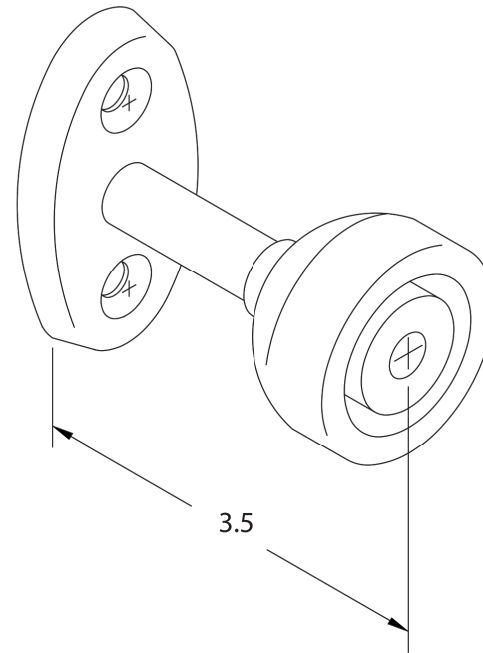

TECHNICAL DRAWING / DESSIN TECHNIQUE

JIMEXS
HARDWARE

1 866 447-5656 / INFO@JIMEXS.COM

WWW.JIMEXS-HARDWARE.COM

251-226

Door holder
Arrêt de porte

2022-01-06

PROJECTIONS

DIMENSIONS

MATERIAL/MATÉRIEL

3" L - 1.25" CC (kit = 3.5")

Stainless steel (304) /
Acier inoxydable (304)