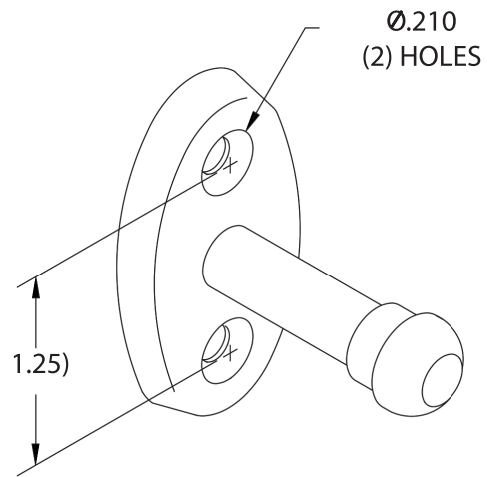

TECHNICAL DRAWING / DESSIN TECHNIQUE

JIMEXS
HARDWARE

1 866 447-5656 / INFO@JIMEXS.COM

WWW.JIMEXS-HARDWARE.COM

251-226

Door holder
Arrêt de porte

2022-01-06

PROJECTIONS

DIMENSIONS

MATERIAL/MATÉRIEL

3" L - 1.25" CC (kit = 3.5")

Stainless steel (304) /
Acier inoxydable (304)