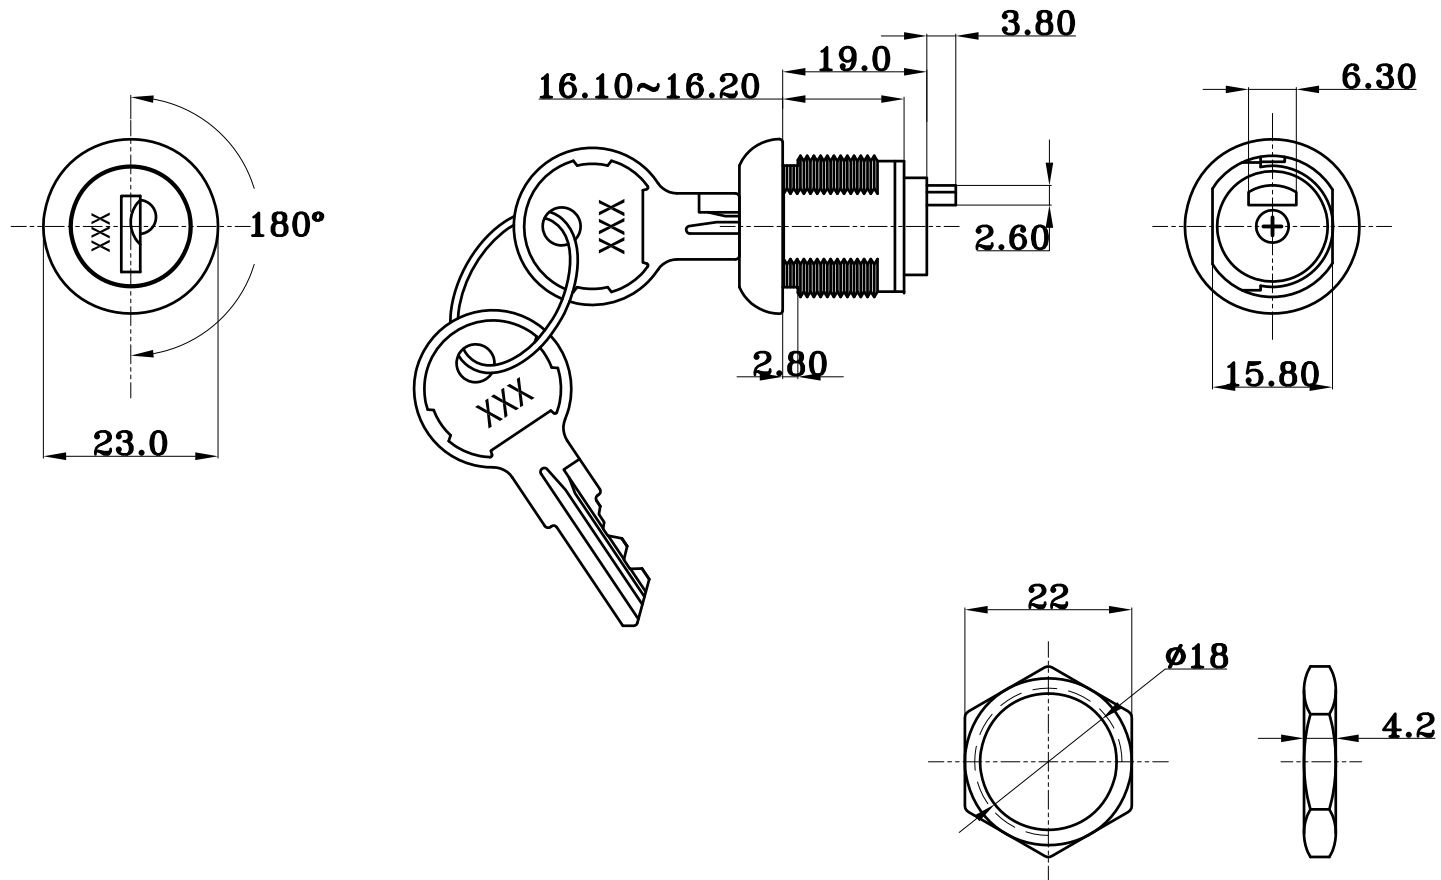

# TECHNICAL DRAWING / DESSIN TECHNIQUE

**JIMEXS**  
**HARDWARE**

1 866 447-5656 / INFO@JIMEXS.COM

WWW.JIMEXS-HARDWARE.COM

235-808

Cylindre avec clés pour serrure # 226-771  
 Key cylinder with keys for lock #226-771

2022-01-26

PROJECTIONS

SPECS Clé CH508 / Key CH508