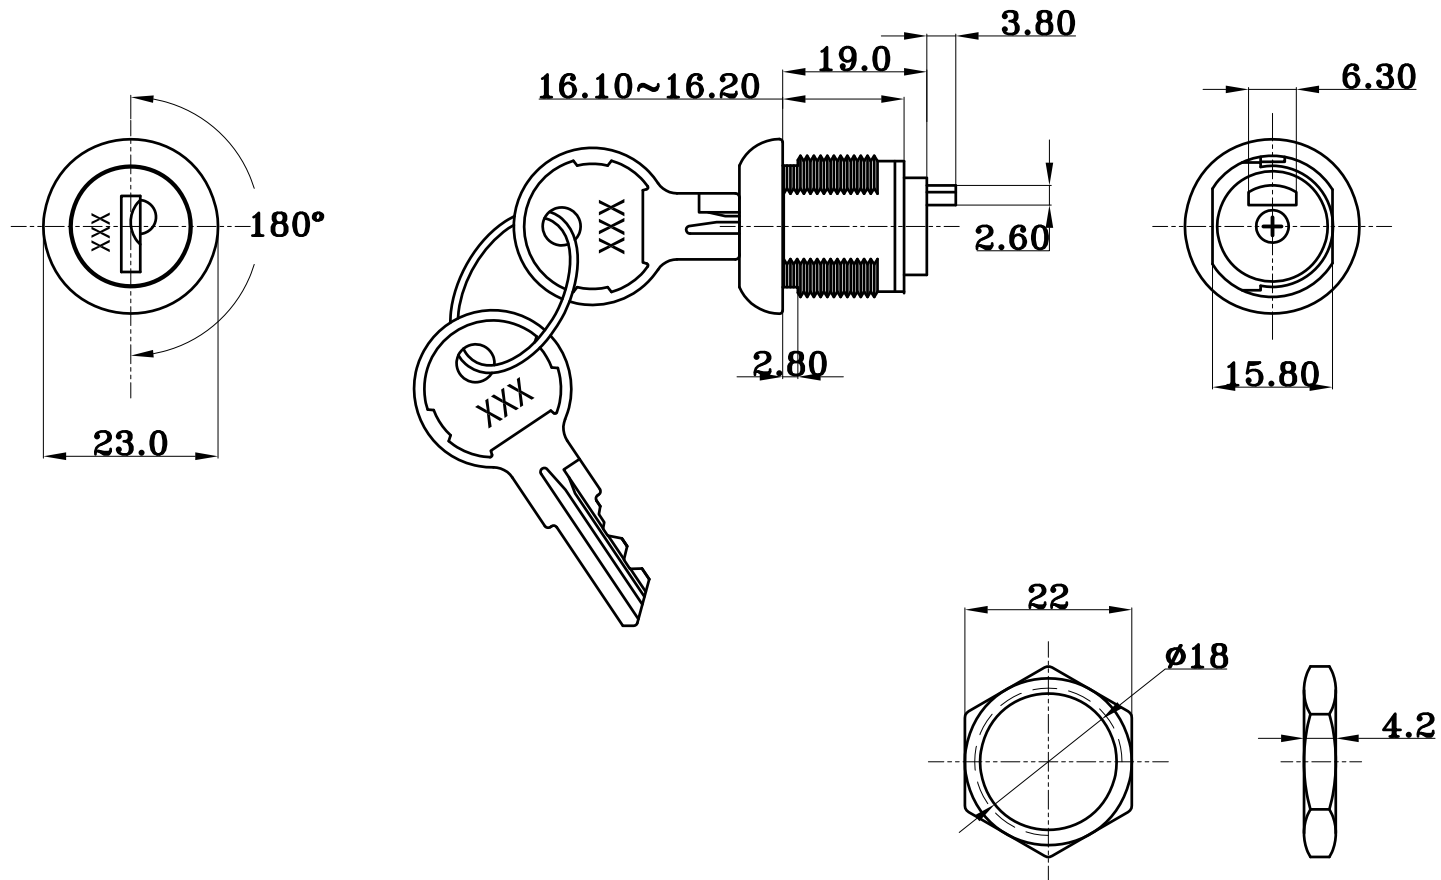

# TECHNICAL DRAWING / DESSIN TECHNIQUE

**JIMEXS**  
**HARDWARE**

1 866 447-5656 / INFO@JIMEXS.COM

WWW.JIMEXS-HARDWARE.COM

235-802

Cylindre avec clés pour serrure # 226-771  
 Key cylinder with keys for lock #226-771