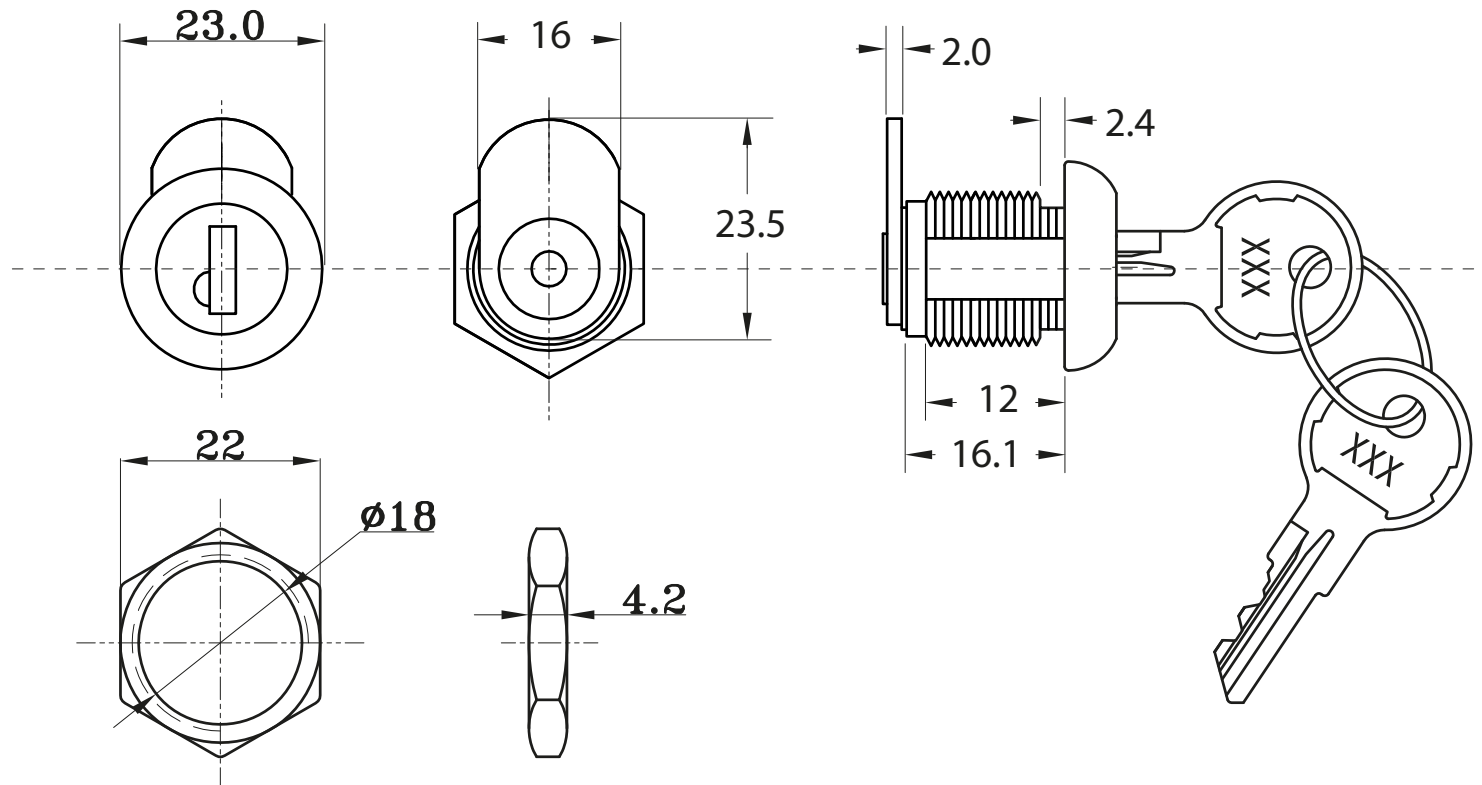

# TECHNICAL DRAWING / DESSIN TECHNIQUE

**JIMEXS**  
**HARDWARE**

1 866 447-5656 / INFO@JIMEXS.COM

WWW.JIMEXS-HARDWARE.COM

235-709

Cylindre avec clés pour serrure 225-521  
Key cylinder with keys for lock 225-521