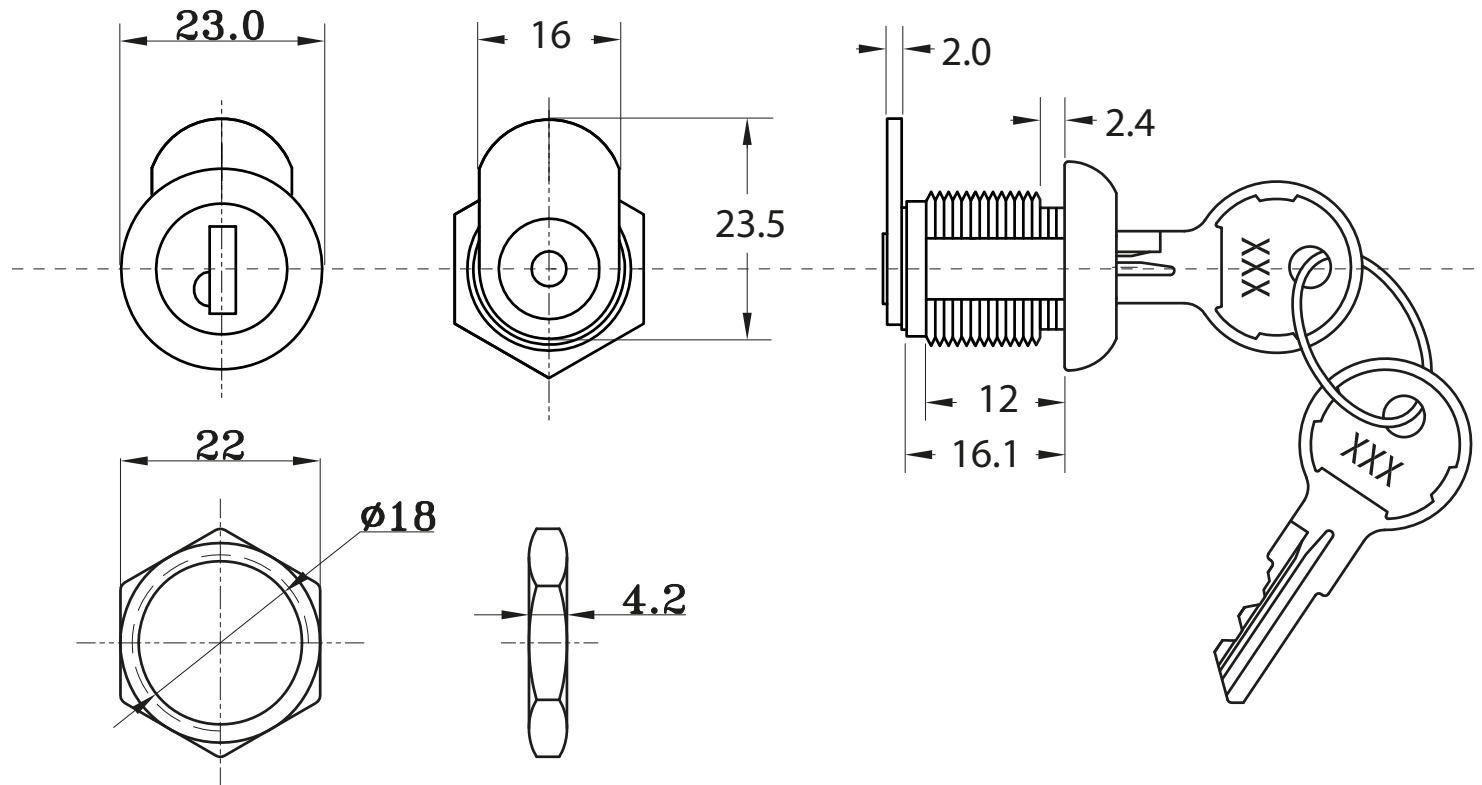

TECHNICAL DRAWING / DESSIN TECHNIQUE

JIMEXS
HARDWARE

1 866 447-5656 / INFO@JIMEXS.COM

WWW.JIMEXS-HARDWARE.COM

235-706

Cylindre avec clés pour serrure 225-521
Key cylinder with keys for lock 225-521

2022-01-26

PROJECTIONS

SPECS Clé CH506 / Key CH506